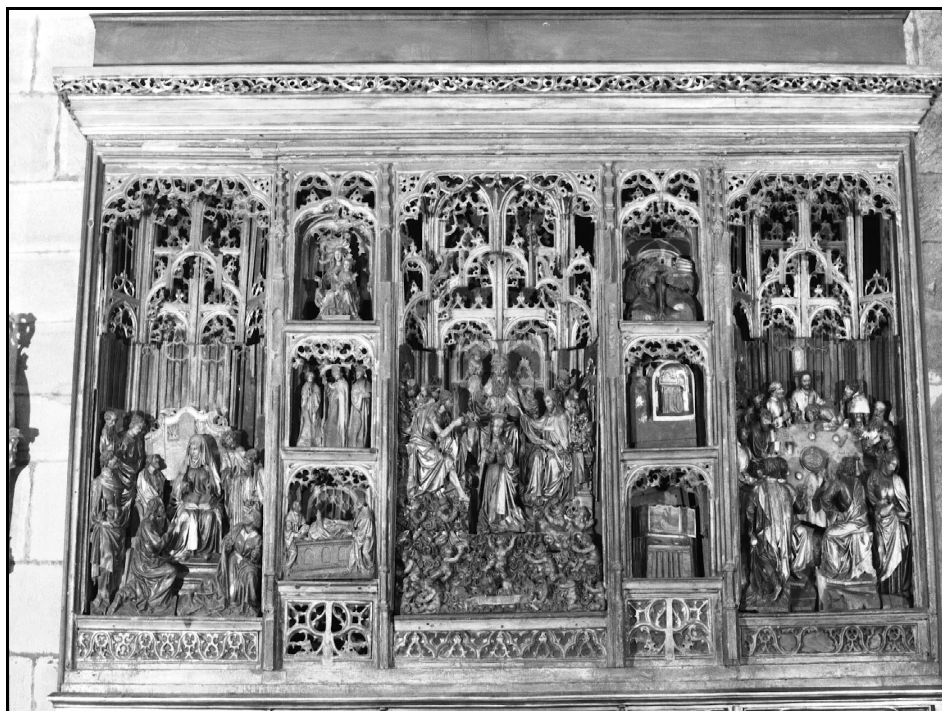

RETABLO DE LA ASUNCION		Erref./Ref.: 1403
Helbidea/Emplazamiento: Iglesia Parroquial de Santa Maria (Herriko plaza)		Katastroko Erref./Ref. Catastral: 2033119
Babes-erregimena: Régimen de protección:	273/2000 Dekretua abenduaren 19ekoa (EHAA 2001ko urtarrilak 11) Decreto 273/2000 de 19 de diciembre, (BOPV 11 de enero de 2001)	
Babes-maila: Grado de Protección:	Kultur Onurakoa Interés Cultural	
Hirigintza-erregimena: Régimen Urbanístico:	Errenteriako Hiri Zaharra Eraberritzeko Plangintza Berezia Plan Especial de Rehabilitación Casco Histórico de Rentería	

RETABLO DE LA ASUNCION	Erref./Ref.: 1403
Helbidea/Emplazamiento: Iglesia Parroquial de Santa Maria (Herriko plaza)	Katastroko Erref./Ref. Catastral: 2033119