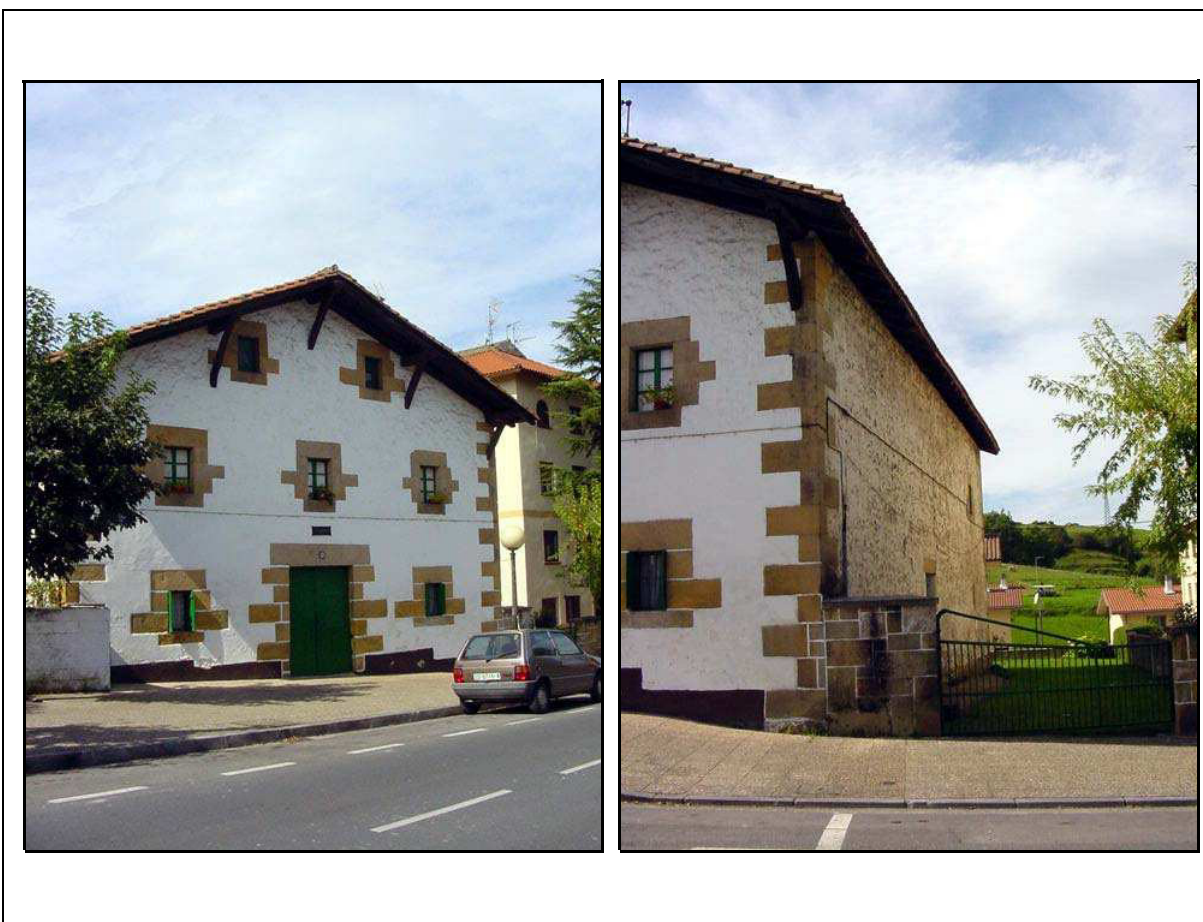

<b>ETXEBERRI</b>	Erref./Ref.: <b>2202</b>
Helbidea/Emplazamiento: <b>Agustinen Etorbidea N° 36</b>	Katastroko Erref./Ref. Catastral: <b>3336037</b>

Hirigintza-erregimena:  
Régimen Urbanístico:

<b>ETXEBERRI</b>	Erref./Ref.: <b>2202</b>
Helbidea/Emplazamiento: <b>Agustinen Etorbidea N° 36</b>	Katastroko Erref./Ref. Catastral: <b>3336037</b>