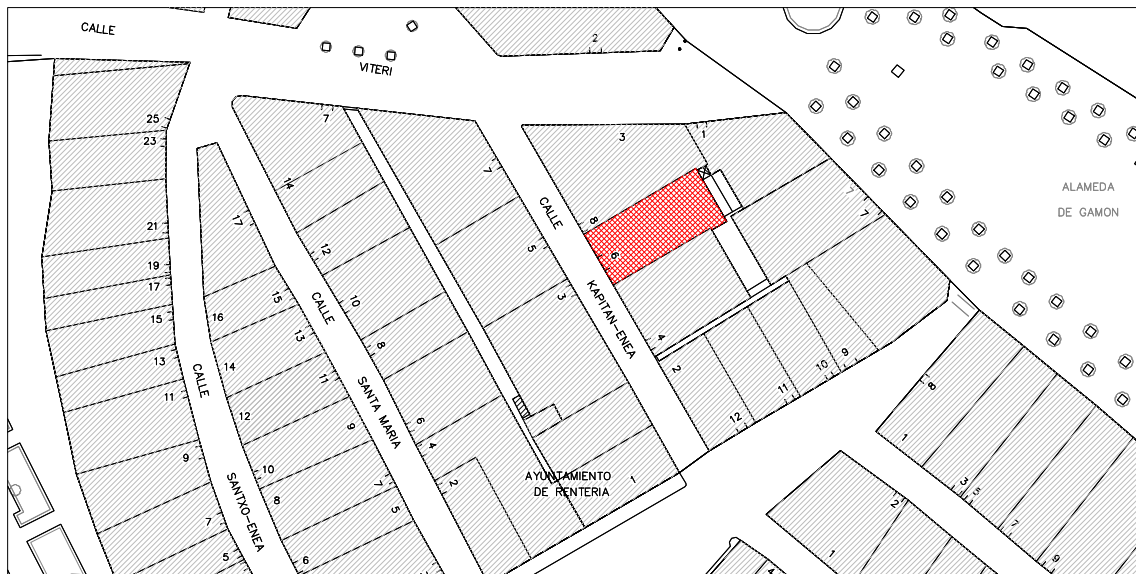

<b>CASA DEL CAPITAN</b>	Erref./Ref.: <b>A01SG06</b>
Helbidea/Emplazamiento: <b>C/ Capitanenea n° 6</b>	Katastroko Erref./Ref. Catastral: <b>1833059</b>

Babes-erregimena: Régimen de protección:	<b>101/1996 Dekretua, maiatzaren 7koa (EHAA 1996ko maiatzak 28)</b> <b>Decreto 101/1996 de 7de mayo (BOPV 28 de mayo de 1996)</b>
Babes-maila: Grado de Protección:	<b>Erdi mailako</b> <b>Media</b>
Hirigintza-erregimena: Régimen Urbanístico:	<b>Errenteriako Hiri Zaharra Eraberritzeko Plangintza Berezia</b> <b>Plan Especial de Rehabilitación Casco Histórico de Rentería</b>

**CASA DEL CAPITAN**

Erref./Ref.:  
**A01SG06**

Helbidea/Emplazamiento:  
**C/ Capitanenea n° 6**

Katastroko Erref./Ref. Catastral:  
**1833059**

C./ CAPITANEEA S/N  
(Casa del Capitan)

**CASA DEL CAPITAN**

Erref./Ref.:  
**A01SG06**

Helbidea/Emplazamiento:  
**C/ Capitanenea n° 6**

Katastroko Erref./Ref. Catastral:  
**1833059**