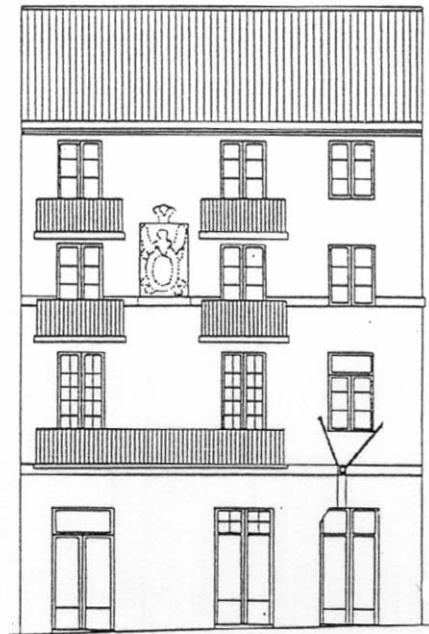

EDIFICIO	Erref./Ref.: A01UE05
Helbidea/Emplazamiento: C / Capitanenea n° 4	Katastroko Erref./Ref. Catastral: 1833060

C/ CAPITANENEA Nº 04