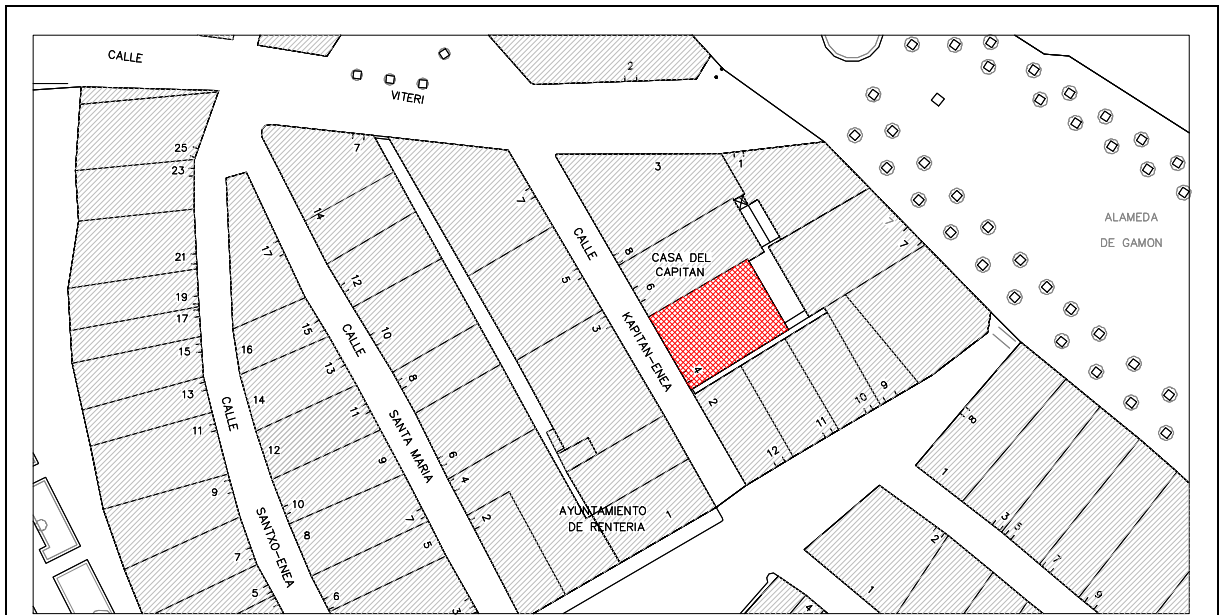

<b>EDIFICIO</b>	Erref./Ref.: <b>A01UE05</b>
Helbidea/Emplazamiento: <b>C / Capitanenea n° 4</b>	Katastroko Erref./Ref. Catastral: <b>1833060</b>
Babes-erregimena: Régimen de protección:	<b>101/1996 Dekretua, maiatzaren 7koa (EHAA 1996ko maiatzak 28)</b> <b>Decreto 101/1996 de 7de mayo (BOPV 28 de mayo de 1996)</b>
Babes-maila: Grado de Protección:	<b>Erdi mailako</b> <b>Media</b>
Hirigintza-erregimena: Régimen Urbanístico:	<b>Errenteriako Hiri Zaharra Eraberritzeko Plangintza Berezia</b> <b>Plan Especial de Rehabilitación Casco Histórico de Rentería</b>

<b>EDIFICIO</b>	Erref./Ref.: <b>A01UE05</b>
Helbidea/Emplazamiento: <b>C / Capitanenea n° 4</b>	Katastroko Erref./Ref. Catastral: <b>1833060</b>

C/ CAPITANENEA Nº 04

<b>EDIFICIO</b>	Erref./Ref.: <b>A01UE05</b>
Helbidea/Emplazamiento: <b>C / Capitanenea n° 4</b>	Katastroko Erref./Ref. Catastral: <b>1833060</b>