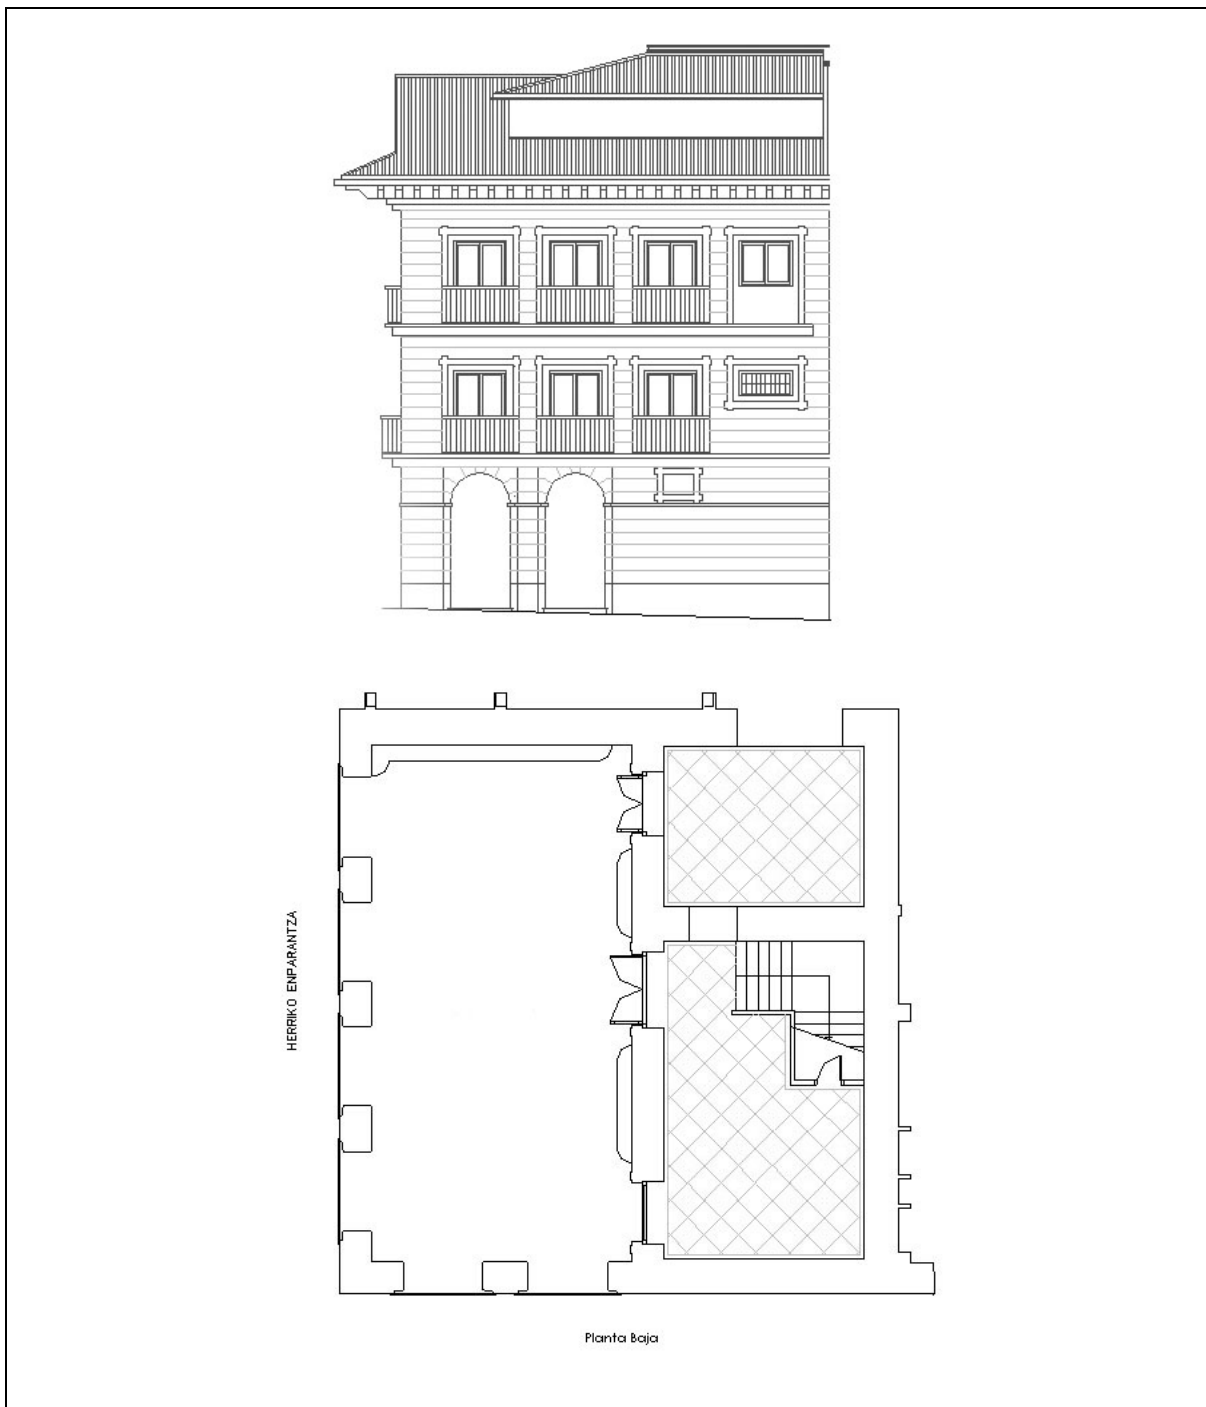

CASA CONSISTORIAL	Erref./Ref.: A02SG01a
Helbidea/Emplazamiento: Herriko Enparantza S/N	Katastroko Erref./Ref. Catastral: 1833054