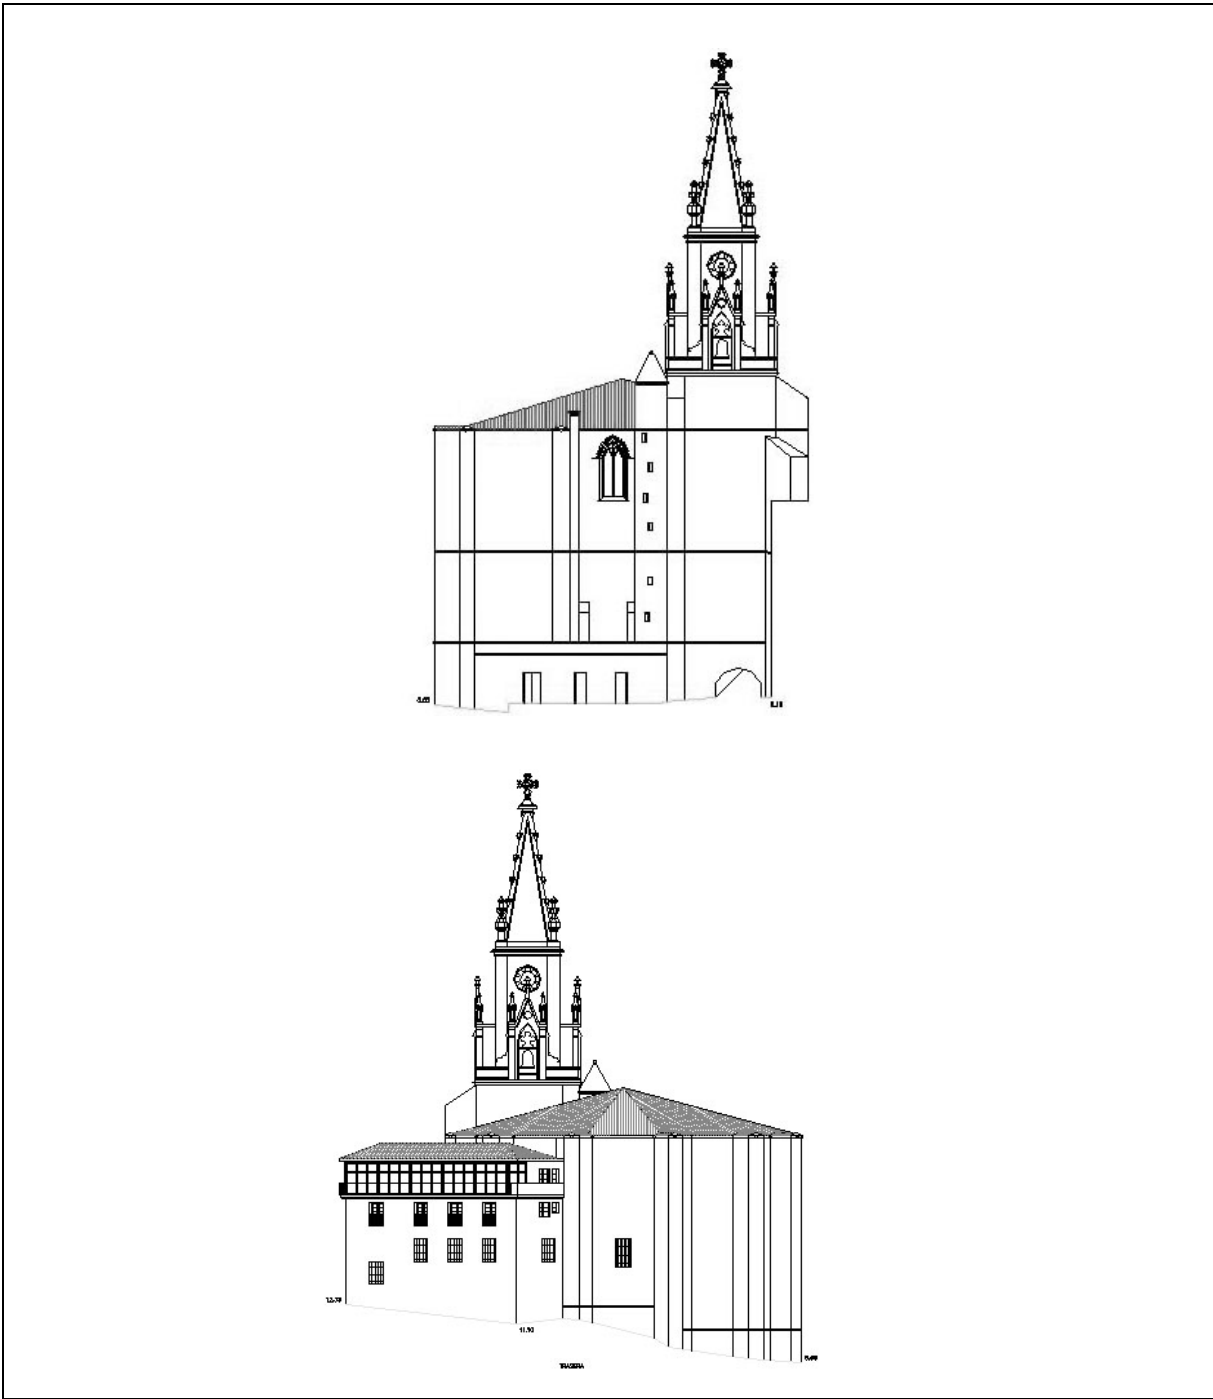

IGLESIA PARROQUIAL DE LA ASUNCIÓN

Erref./Ref.:
B01SG01

Helbidea/Emplazamiento:
C/ Iglesia S/N

Katastroko Erref./Ref. Catastral:
2033119