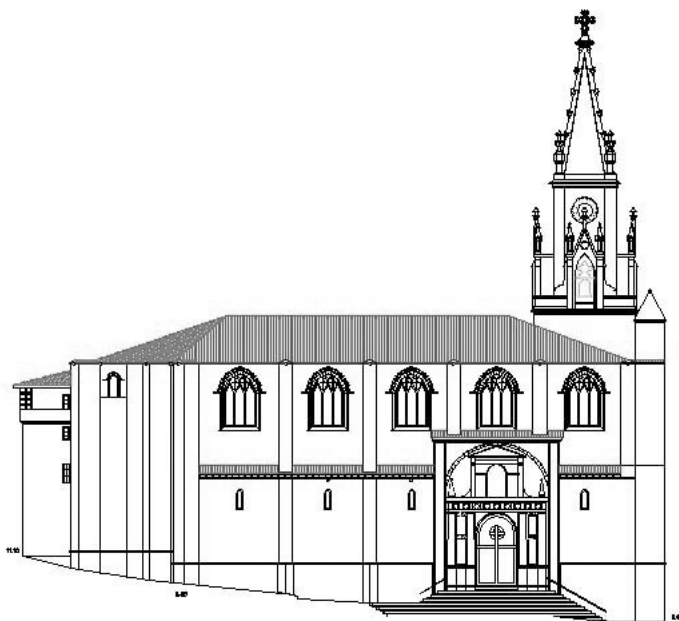

IGLESIA PARROQUIAL DE LA ASUNCIÓN

Erref./Ref.:
B01SG01

Helbidea/Emplazamiento:
C/ Iglesia S/N

Katastroko Erref./Ref. Catastral:
2033119