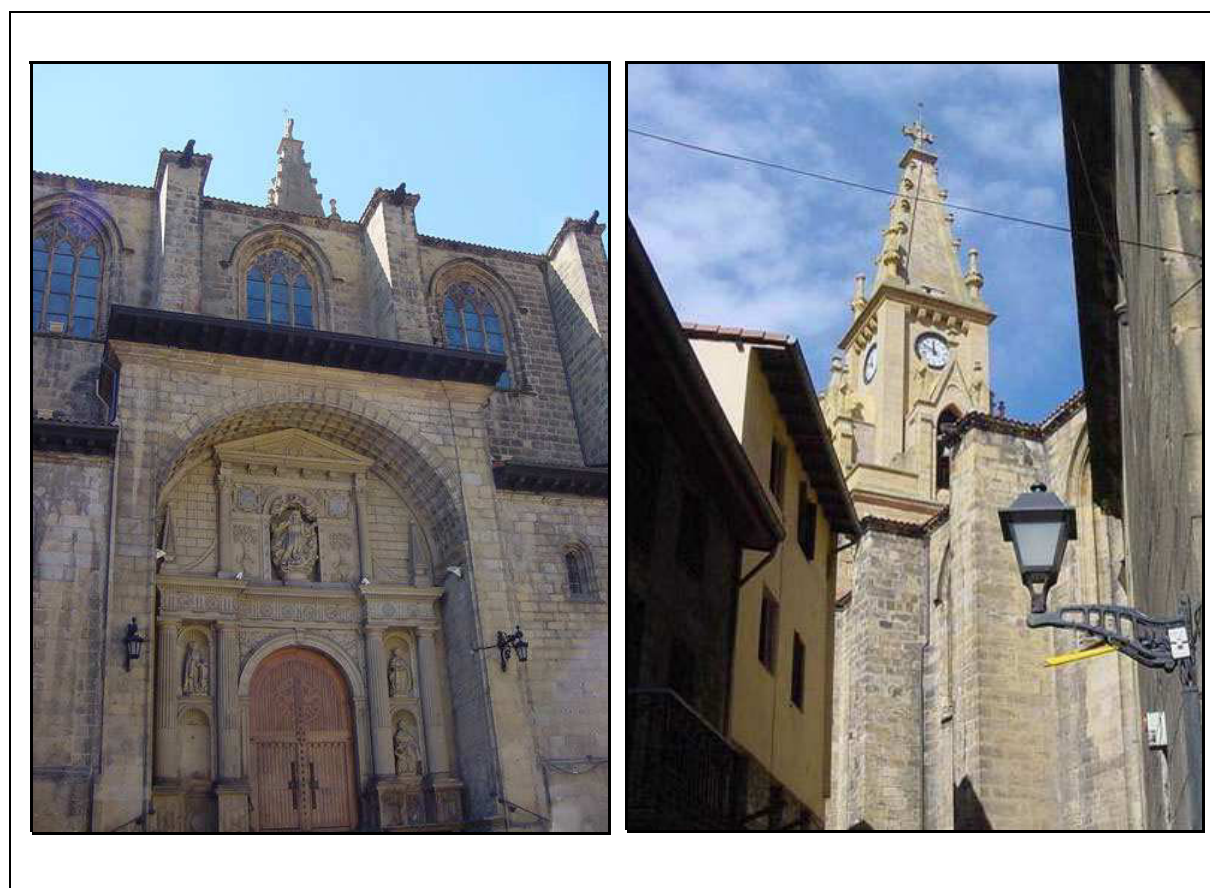

IGLESIA PARROQUIAL DE LA ASUNCIÓN	Erref./Ref.: B01SG01
Helbidea/Emplazamiento: C/ Iglesia S/N	Katastroko Erref./Ref. Catastral: 2033119

Babes-erregimena:	101/1996 Dekretua, maiatzaren 7koa (EHAA 1996ko maiatzak 28)
Régimen de protección:	Decreto 101/1996 de 7de mayo (BOPV 28 de mayo de 1996)
Babes-maila:	Berezia
Grado de Protección:	Especial
Hirigintza-erregimena:	Errenteriako Hiri Zaharra Eraberritzeko Plangintza Berezia
Régimen Urbanístico:	Plan Especial de Rehabilitación Casco Histórico de Rentería