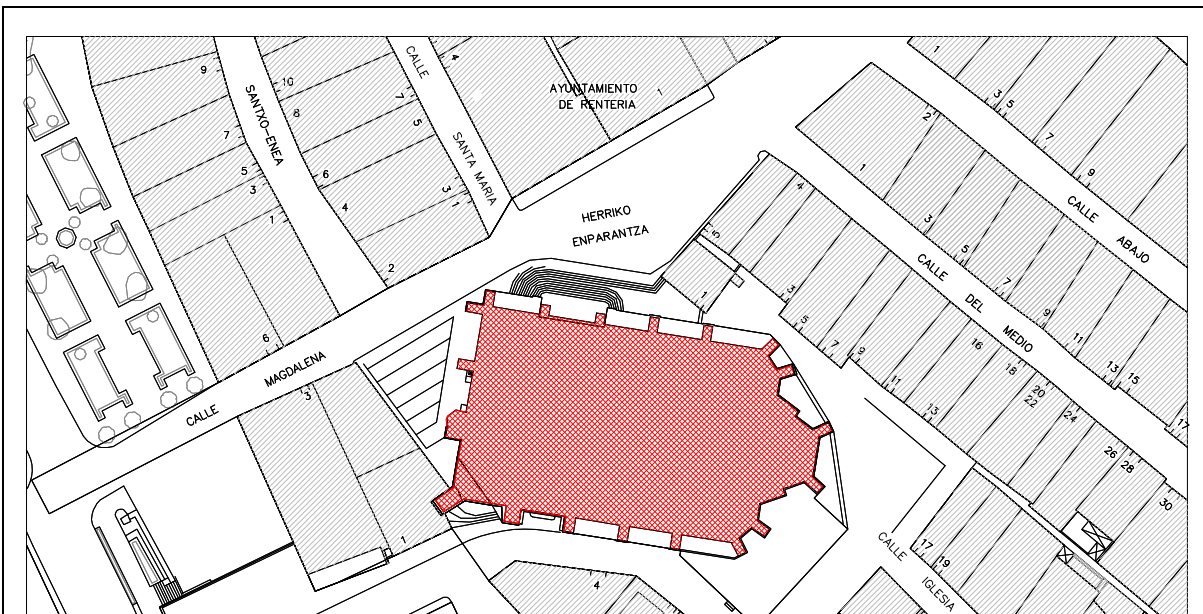

IGLESIA PARROQUIAL DE LA ASUNCIÓN

Erref./Ref.:
B01SG01

Helbidea/Emplazamiento:
C/ Iglesia S/N

Katastroko Erref./Ref. Catastral:
2033119