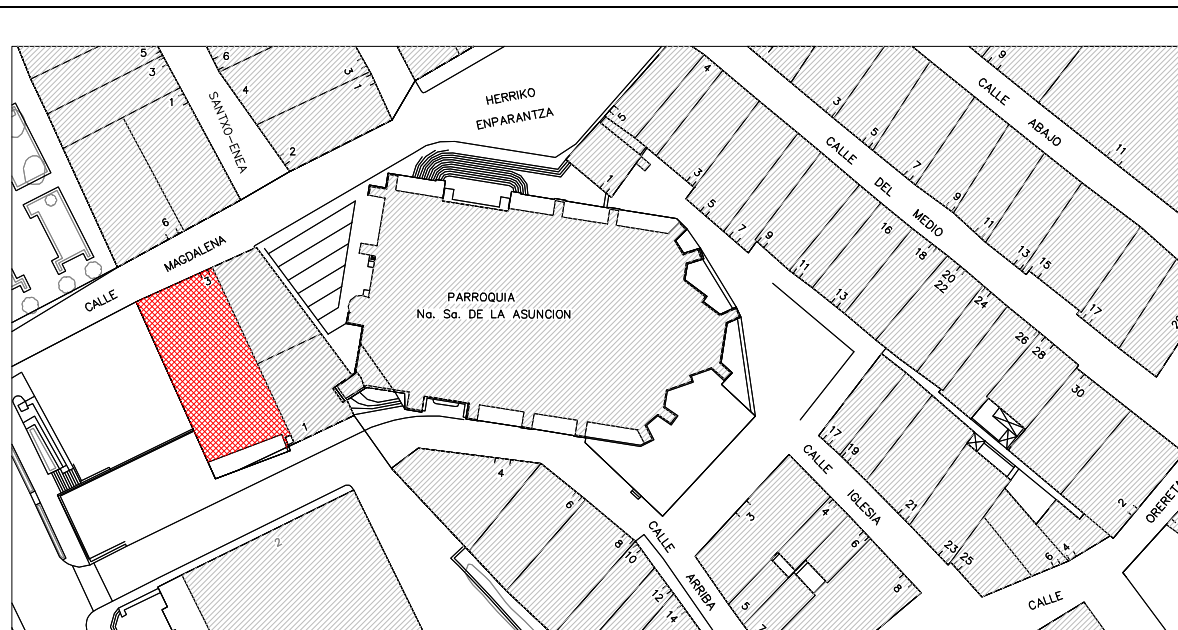

EDIFICIO	Erref./Ref.: B01UE03
Helbidea/Emplazamiento: C/ Magdalena nº 3	Katastroko Erref./Ref. Catastral: 1833109

Babes-erregimena: Régimen de protección:	101/1996 Dekretua, maiatzaren 7koa (EHAA 1996ko maiatzak 28) Decreto 101/1996 de 7de mayo (BOPV 28 de mayo de 1996)
Babes-maila: Grado de Protección:	
Hirigintza-erregimena: Régimen Urbanístico:	

EDIFICIO	Erref./Ref.: B01UE03
Helbidea/Emplazamiento: C/ Magdalena nº 3	Katastroko Erref./Ref. Catastral: 1833109

C./ MAGDALENA Nº 03

C./ ARRIBA

EDIFICIO	Erref./Ref.: B01UE03
Helbidea/Emplazamiento: C/ Magdalena nº 3	Katastroko Erref./Ref. Catastral: 1833109