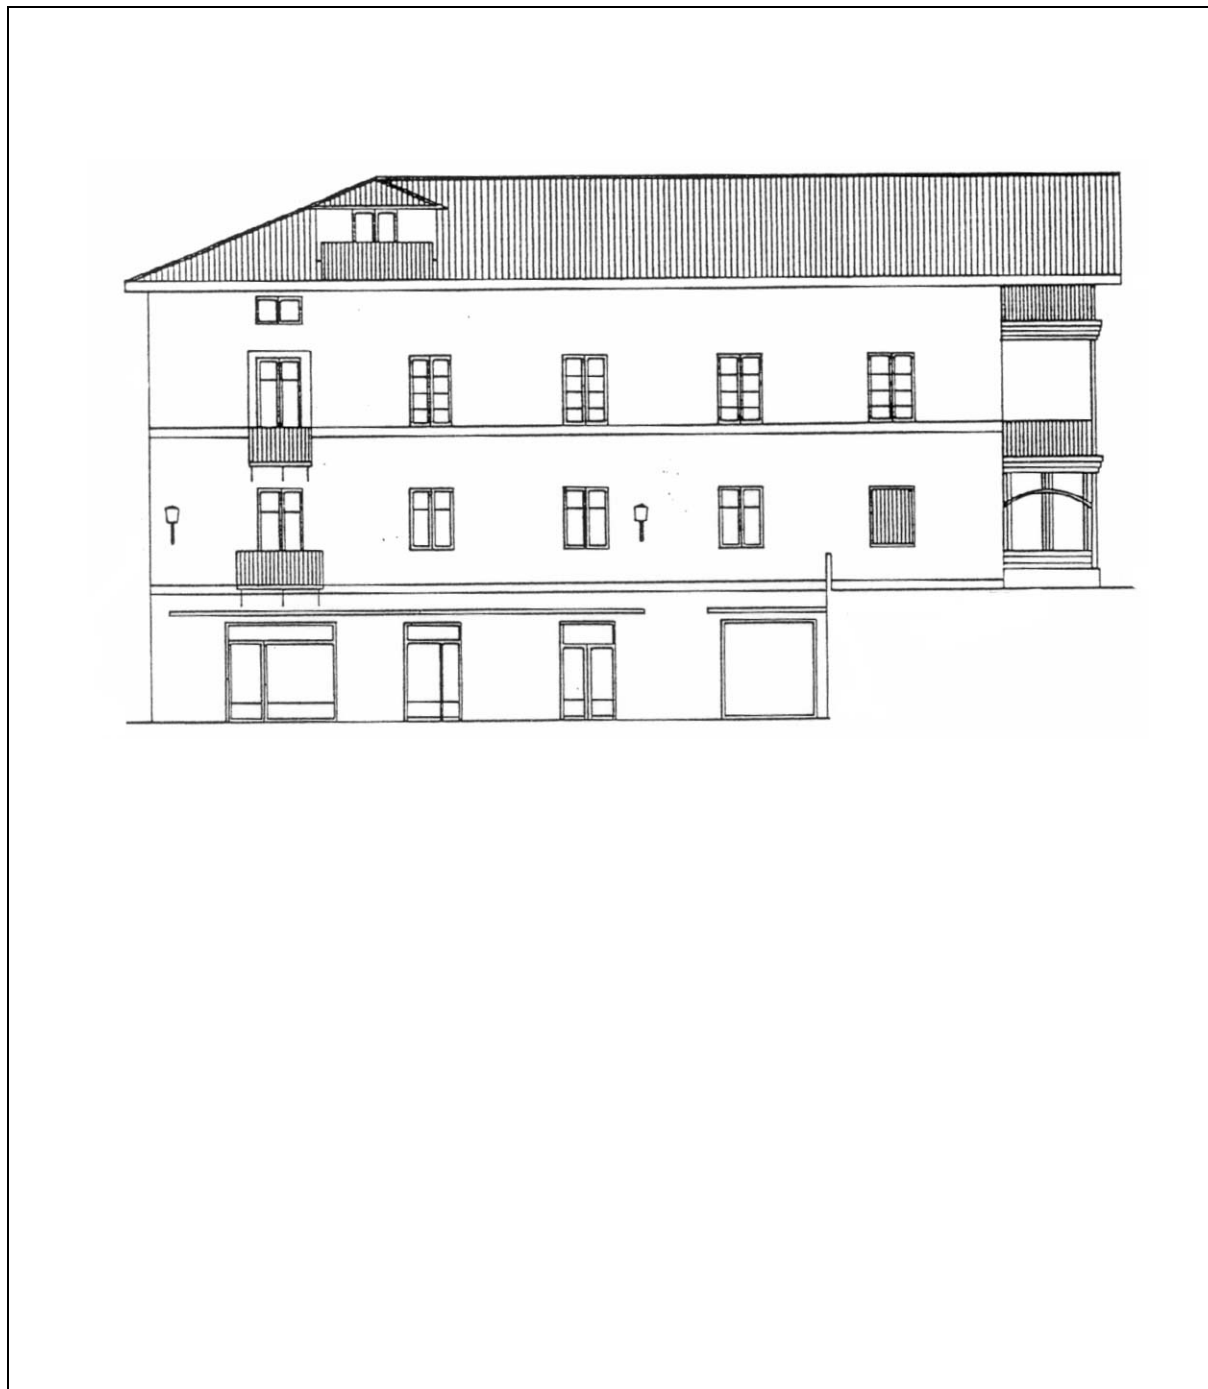

EDIFICIO	Erref./Ref.: B01UE03
Helbidea/Emplazamiento: C/ Magdalena nº 3	Katastroko Erref./Ref. Catastral: 1833109

Babes-erregimena: Régimen de protección:	101/1996 Dekretua, maiatzaren 7koa (EHAA 1996ko maiatzak 28) Decreto 101/1996 de 7de mayo (BOPV 28 de mayo de 1996)
Babes-maila: Grado de Protección:	
Hirigintza-erregimena: Régimen Urbanístico:	

EDIFICIO	Erref./Ref.: B01UE03
Helbidea/Emplazamiento: C/ Magdalena nº 3	Katastroko Erref./Ref. Catastral: 1833109

C./ MAGDALENA Nº 03

C./ ARRIBA

EDIFICIO	Erref./Ref.: B01UE03
Helbidea/Emplazamiento: C/ Magdalena nº 3	Katastroko Erref./Ref. Catastral: 1833109