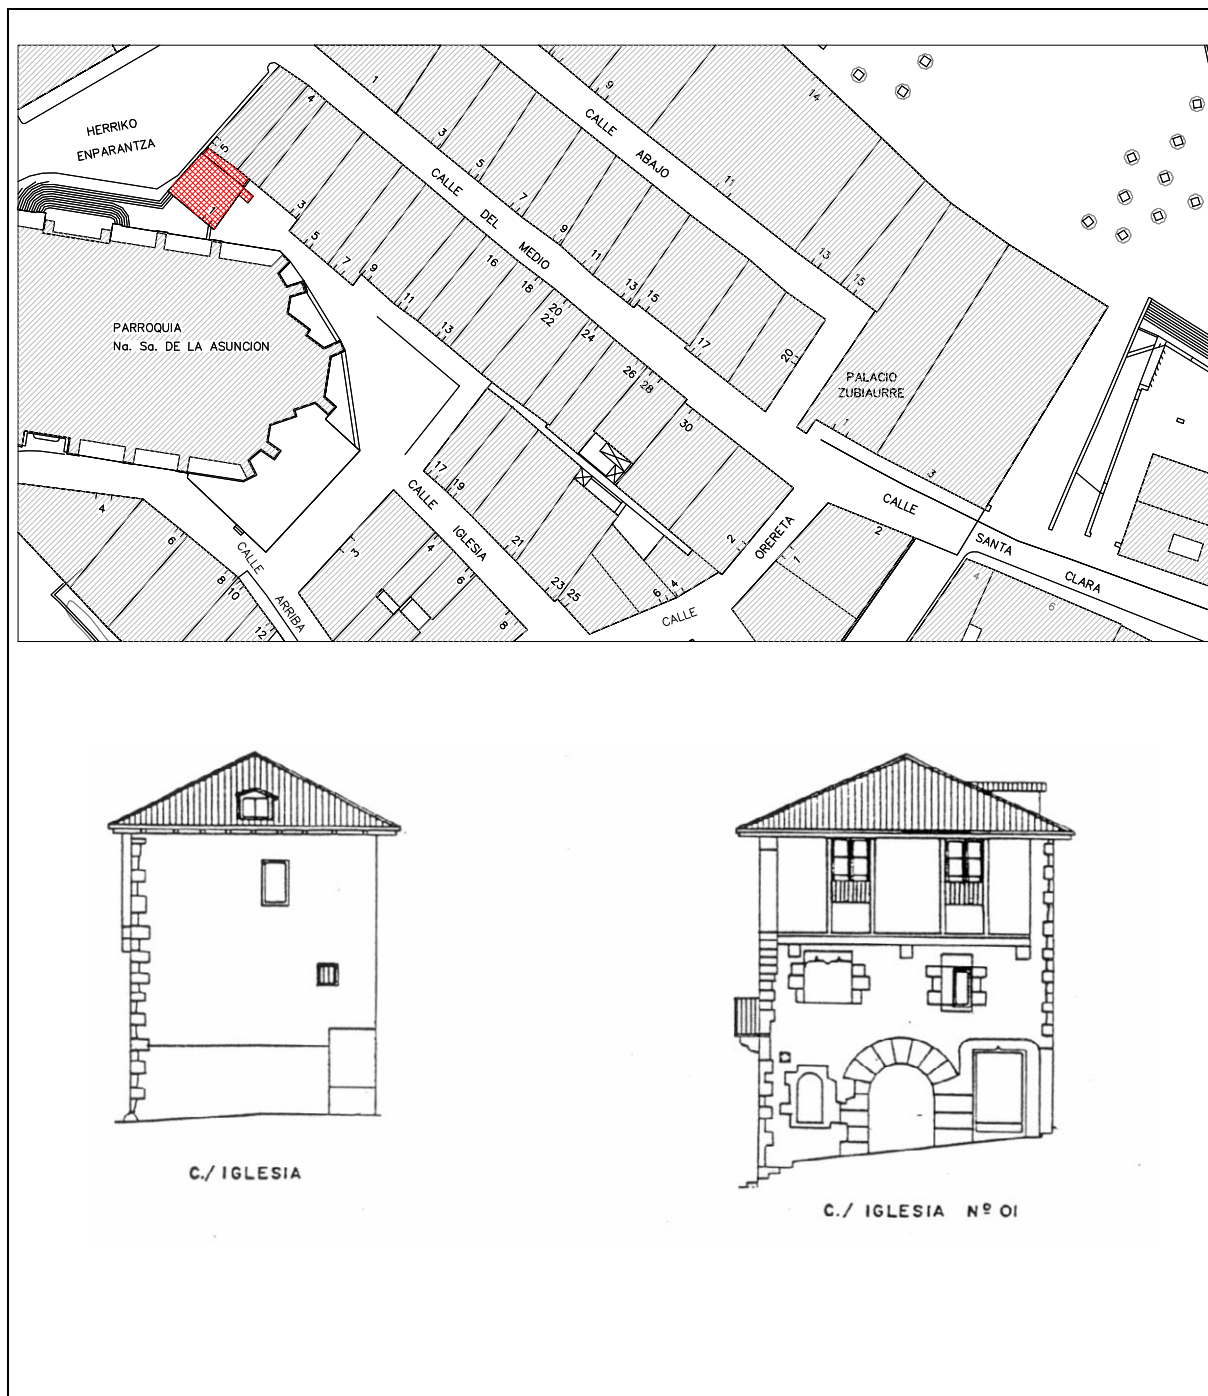

EDIFICIO	Erref./Ref.: B02UE01
Helbidea/Emplazamiento: C/ Iglesia nº 1	Katastroko Erref./Ref. Catastral: 1833121

Babes-erregimena: Régimen de protección:	101/1996 Dekretua, maiatzaren 7koa (EHAA 1996ko maiatzak 28) Decreto 101/1996 de 7de mayo (BOPV 28 de mayo de 1996)
Babes-maila: Grado de Protección:	Oinarrizko Básica
Hirigintza-erregimena: Régimen Urbanístico:	Errenteriako Hiri Zaharra Eraberritzeko Plangintza Berezia Plan Especial de Rehabilitación Casco Histórico de Rentería

EDIFICIO		Erref./Ref.: B02UE01
Helbidea/Emplazamiento: C/ Iglesia nº 1		Katastroko Erref./Ref. Catastral: 1833121

EDIFICIO	Erref./Ref.: B02UE01
Helbidea/Emplazamiento: C/ Iglesia nº 1	Katastroko Erref./Ref. Catastral: 1833121