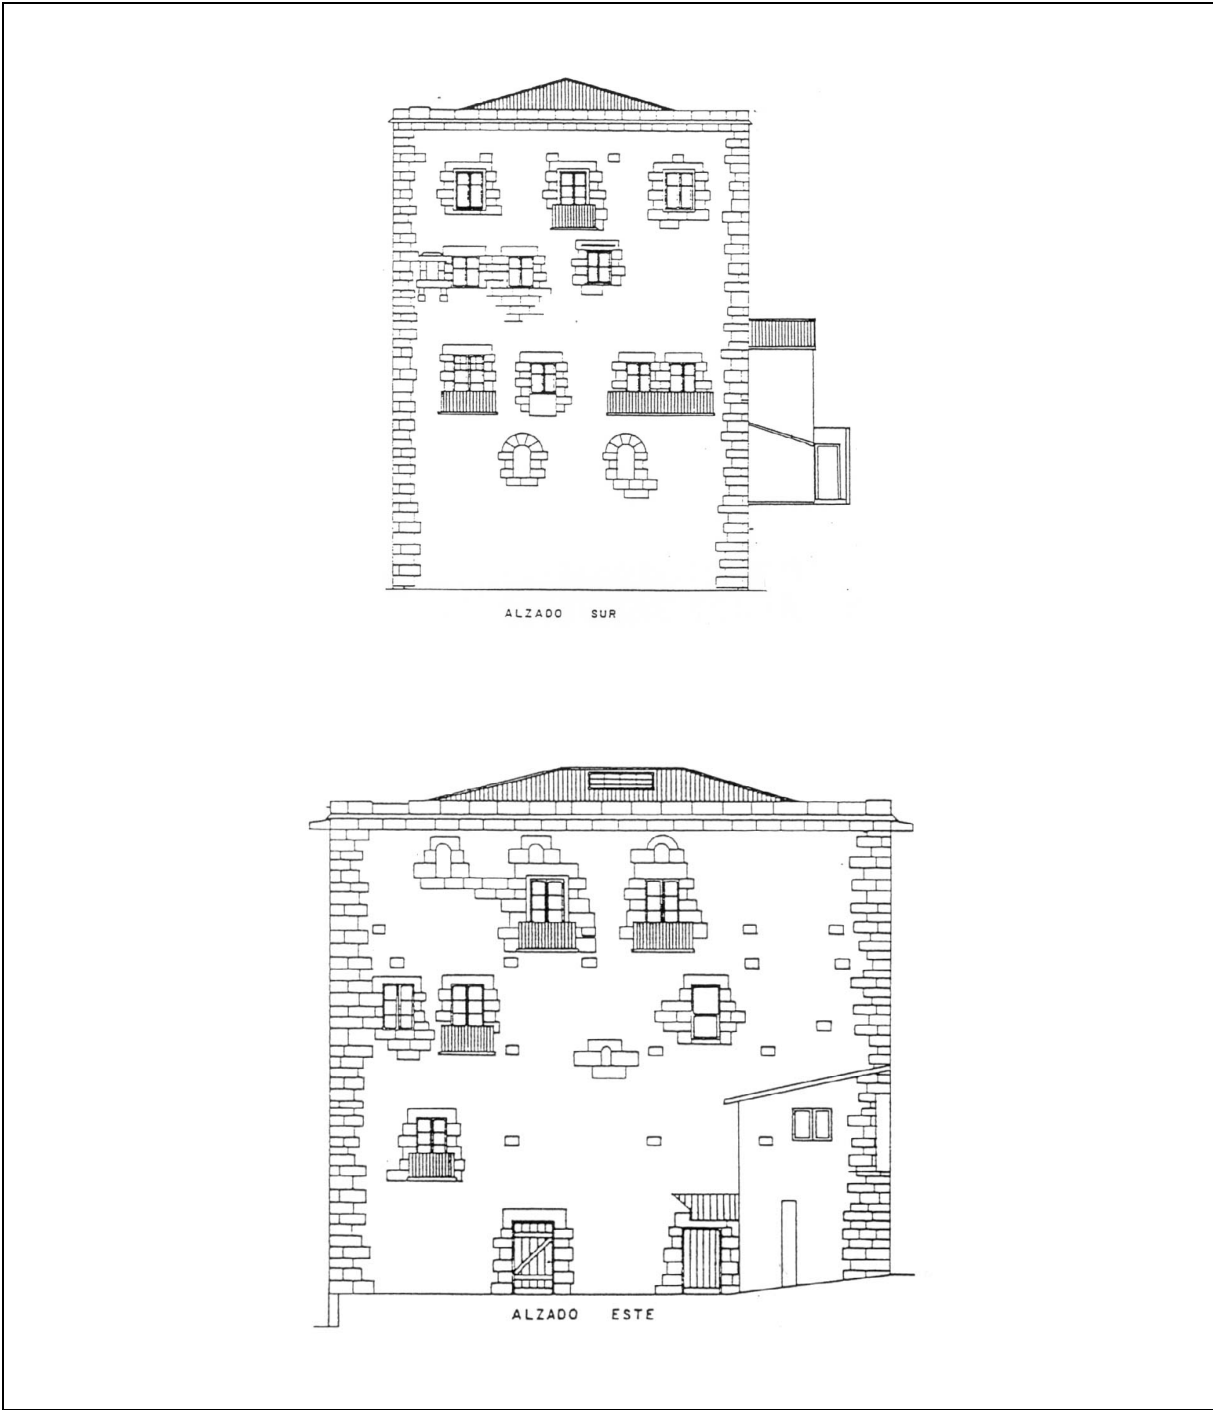

TORREKUA	Erref./Ref.: B05UE01
Helbidea/Emplazamiento: C/ Oreta nº 7 y en la C/ Arriba nº 11	Katastroko Erref./Ref. Catastral: 1933162

Babes-erregimena:	101/1996 Dekretua, maiatzaren 7koa (EHAA 1996ko maiatzak 28)
Régimen de protección:	Decreto 101/1996 de 7de mayo (BOPV 28 de mayo de 1996)
Babes-maila:	Berezia
Grado de Protección:	Especial
Hirigintza-erregimena:	Errenteriako Hiri Zaharra Eraberritzeko Plangintza Berezia
Régimen Urbanístico:	Plan Especial de Rehabilitación Casco Histórico de Rentería

MORRONTXO	Erref./Ref.: B07UE11
Helbidea/Emplazamiento: C/ Arriba nº 24	Katastroko Erref./Ref. Catastral: 1933161

Babes-erregimena: Régimen de protección:	101/1996 Dekretua, maiatzaren 7koa (EHAA 1996ko maiatzak 28) Decreto 101/1996 de 7de mayo (BOPV 28 de mayo de 1996)
Babes-maila: Grado de Protección:	Berezia Especial
Hirigintza-erregimena: Régimen Urbanístico:	Errenteriako Hiri Zaharra Eraberritzeko Plangintza Berezia Plan Especial de Rehabilitación Casco Histórico de Renteria

MORRONTXO	Erref./Ref.: B07UE11
Helbidea/Emplazamiento: C/ Arriba nº 24	Katastroko Erref./Ref. Catastral: 1933161

C. / ARRIBA Nº24
ALZADO NORTE

MORRONTXO	Erref./Ref.: B07UE11
Helbidea/Emplazamiento: C/ Arriba nº 24	Katastroko Erref./Ref. Catastral: 1933161