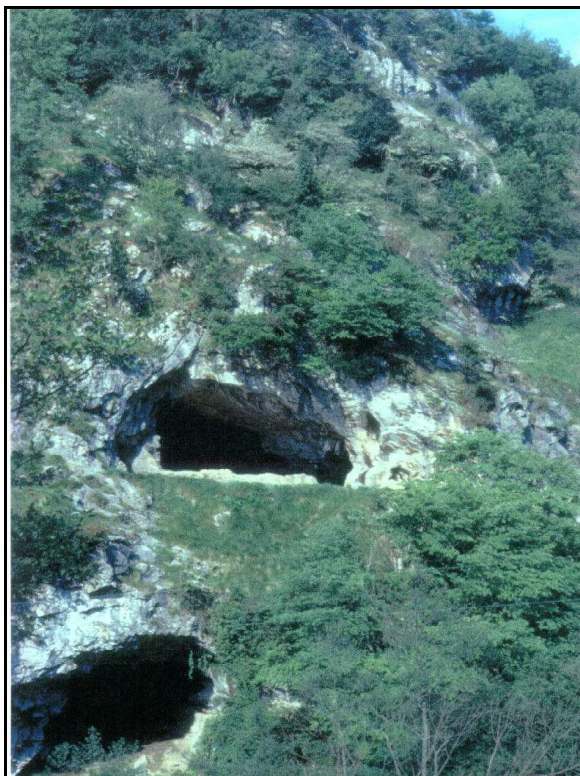

CUEVA DE AIZPITARTE IV	Erref./Ref.: ZA02
Helbidea/Emplazamiento: Zonas Arqueológicas	Katastroko Erref./Ref. Catastral: Poligono 6, Parcela 20

Babes-erregimena: Régimen de protección:	Ebazpena, 2000ko maiatzak 19koa (2000ko ekainak 14ko GAO) Resolución de 19 de mayo de 2000 (BOG 14 de junio de 2000)
Babes-maila: Grado de Protección:	Sailkatutako Kultura Ondasuna, Monumento-Multzo izendapenez Bien Cultural Calificado con la categoría de Conjunto Monumental
Hirigintza-erregimena: Régimen Urbanístico:	

CUEVA DE AIZPITARTE IV	Erref./Ref.: ZA02
Helbidea/Emplazamiento: Zonas arqueológicas	Katastroko Erref./Ref. Catastral: Polígono 6, Parcela 20