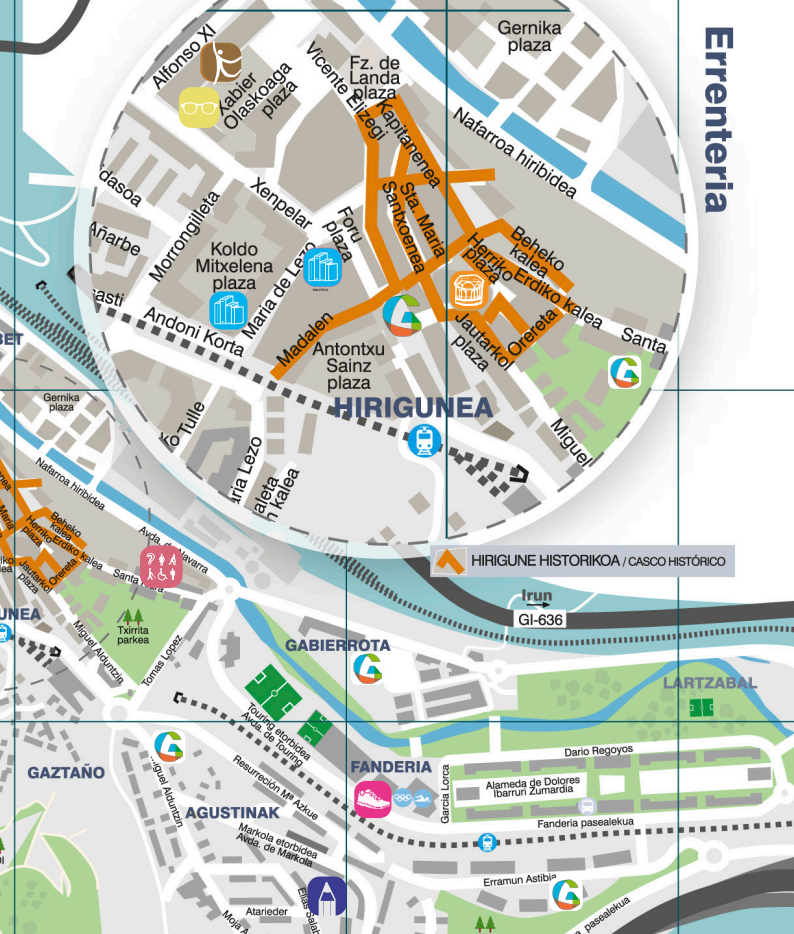

☎ 943 112 511 / 943 113 804 / 943 112 688

🌐 www.gipuzkoa.eus/

الخريطة
地图

市政厅 / البلدية

教育和青年事务局 /
شجال التربية والشباب

游戏室和 Gaztelekuak /
لشاكل ترفيهية وغاتتيليكوس

市政社会服务 /
خششات اجتماعية بلدية

文化局 / شجال الثقافة

门诊 / عيادة

HIRIGUNE HISTORIKOA / CASCO HISTÓRICO

体育中心 / شركز رياضي

教育中心 / شراكز تربوية

图书馆 / المكتبة

音乐和舞蹈学校 /
شدرسة بلدية للموسيقى والرقص