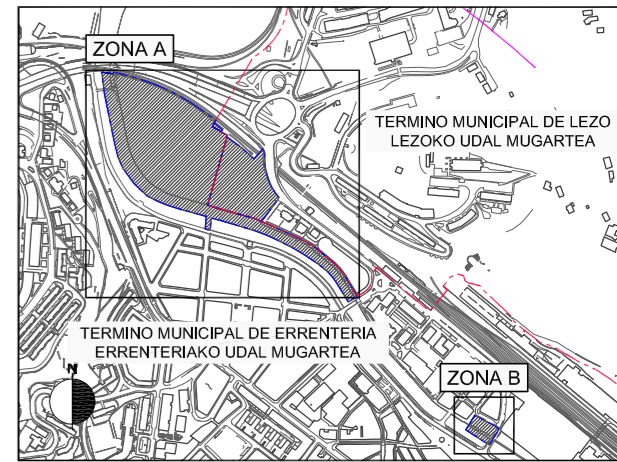

REDACTORES/IDAZLEAK

ARKILAN 
ENDARA 
PEREZ-SASIA FALCES 

PROMOTOR/SUSTATZAILEA

JUNTA DE CONCERTACIÓN DE
ALTZATE

- Delimitación Municipal — Udaleko Mugaketa
- Delimitación de Alzate — Alzateko Mugaketa
- Línea de Agua — Ur-lerroa
- Línea de Ribera de Mar - - - Itsasertzeko lerroa
- Línea del Deslnde del DPMT — ILJP Mugaketaren lerroa
- Límite de Servidumbre Tránsito - - - Bide-zoraren muga
- Límite de Servidumbre de Protección - - - Babeseko zortasunaren muga
- Línea de Influencia - - - Eraghi-lerroa
- (Ámbito de Alzate afectado por la zona de Influencia del DPMT) - - - (Alzate eremua, ILJPren eraghi-eremuaren eraghipear)

I.1.2

PLANO DE INFORMACION	PLANOA INFORMAZIOA
FOTOPLANO	FOTOPLANOA
DELIMITACIÓN	MUGAKETA

ESCALA - ESKALA
1/2.000

REDACTORES/IDAZLEAK PROMOTOR/SUSTATZAILEA
ARKILAN PEREZ-SASIA FALCES
ENDARA Perez-Sasia Falces
PEREZ-SASIA FALCES UNION AYUNTAMIENTO