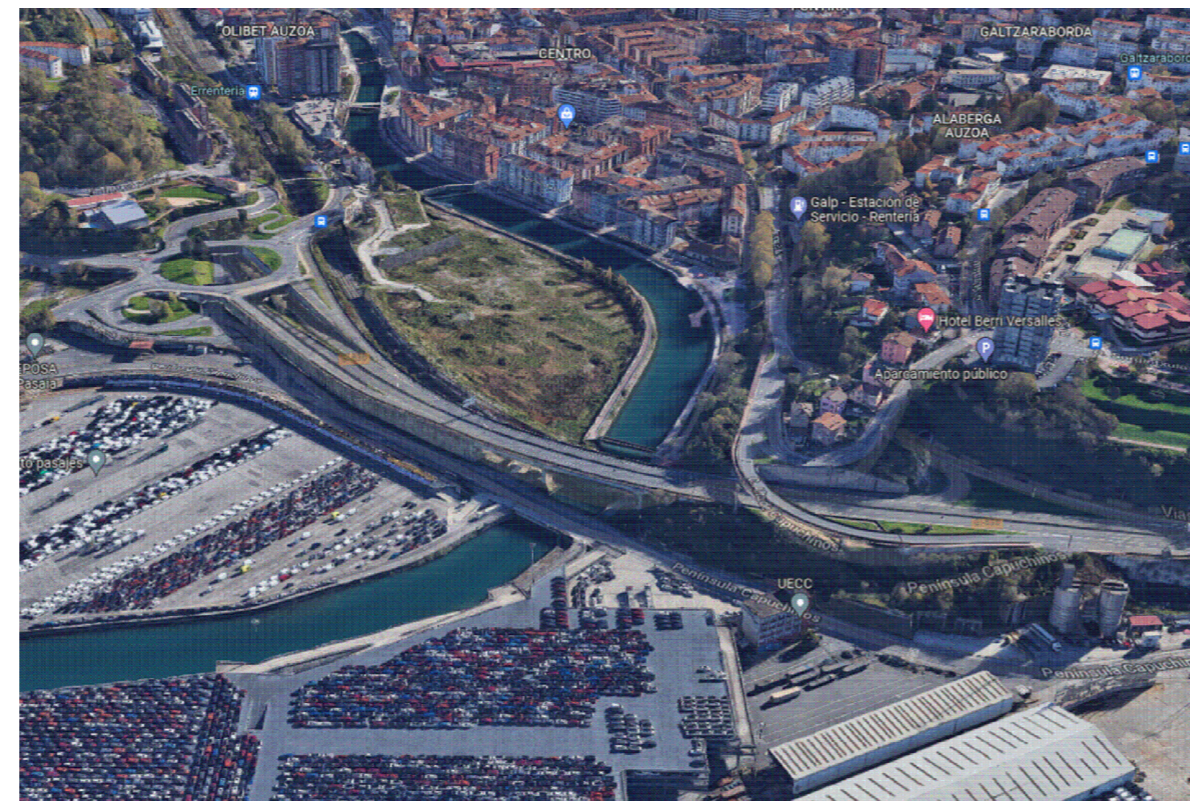

SITUACIÓN DE ALTZATE Y ENTORNO (año 2004)

Vista aérea general de Errenteria. Al fondo, el Puerto de Pasaia y Donostia

Detalle de Alzate y su entorno

Vista general de Errenteria.
En primer plano; el ámbito de Alzate y parte del Puerto de Pasaia

SITUACIÓN DE ALTZATE Y ENTORNO ACTUAL (año 2022)

Detalle de Alzate y su entorno

Vista aérea general de Alzate y su entorno

Vista general de Alzate y barrio de Iztietta en la margen izquierda

Vista general de Alzate y el barrio de Iztietta al fondo

Vista general de Alzate y el barrio de Iztietta en la margen izquierda

Vista general de Alzate y barrio de Iztietta en primer plano

II.7.4.1

PLANO DE	PLANOA
ORDENACION	ORDENAZIOA
COSTAS	KOSTALDEA
IMAGENES DEL	EREMUAREN ETA
AMBITO Y ENTORNO	INGURUNEAREN IRUDIAK