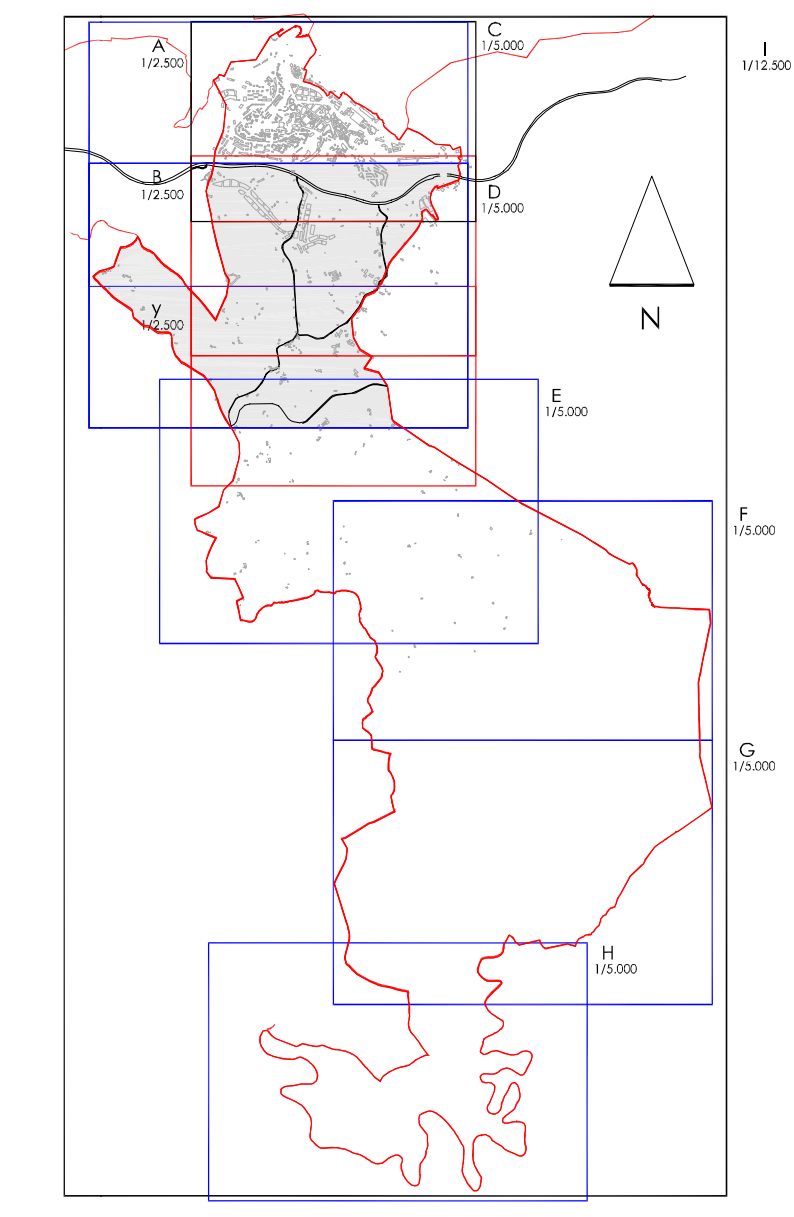

PLANEAMIENTO URBANISTICO DE LA COMARCA	ESKUALDEKO HIRIGINTZA PLANEAMENDUA
URBANO RESIDENCIAL	ETxebizitzetarako Hir-Lurzoria
URBIZABLE PROGRAMADO RESIDENCIAL	ETxebizitzetarako EGitarapeko Lurzori Hirgarrira
URBIZABLE N.P. RESIDENCIAL	ETxebizitzetarako EGitarapeko Gabeko Lurzori Hirgarrira
NUCLEOS RURALES EN S.N.U.	E.G.ko LANDALURREKO GUNEAK
URBANO ACTIVIDADES ECONOMICAS	HIRArdiera EKONOMIKOETARAKO HIRLURRA
URBIZABLE PROGRAMADO ACTIVIDADES ECONOMICAS	HIRArdiera EKONOMIKOETARAKO EGitarapeko Lurzori Hirgarrira
URBIZABLE N.P. ACTIVIDADES ECONOMICAS	HIRArdiera EKONOMIKOETARAKO EGitarapeko Lurzori Hirgarrira
NUCLEOS INDUSTRIALES EN S.N.U.	E.G.ko INDUSTRIAGUNEAK
SISTEMA GENERAL DE EQUIPAMIENTOS	ERPAmentu ORO-ERAPEDETA
SISTEMA GENERAL DE ESPACIOS LIBRES	SABALGUNEETAKO ORO-ERAPEDETA
SISTEMA GENERAL DE INFRAESTRUCTURAS BASICAS	OHARIBIZKO ADIRIGITURETAKO ORO-ERAPEDETA
SISTEMA GENERAL DE TRANSPORTES Y COMUNICACIONES FERROCARRIL	GARRAIO ETA KOMUNIKAZIOMETAKO ORO-ERAPEDETA, IRRIA
SISTEMA GENERAL DE TRANSPORTES Y COMUNICACIONES AUTO VIAREA	GARRAIO ETA KOMUNIKAZIOMETAKO ORO-ERAPEDETA, AUTO VIAREA
ACTIVIDADES EXTRACTIVAS	ERALIZETA-HARDUESAK
SUELO NO URBANIZABLE	LURZORI EZ URBANIZAGARRIA

AYUNTAMIENTO DE ERRETERIA  
 PLAN GENERAL DE ORDENACION URBANA

 ERRETERIAKO UDALA  
 HIRI ANTOLAMENDURAKO PLAN OROKORRA

Documento Refundido Adaptado al Acuerdo del Consejo de Diputados de 3 de febrero de 2004

Diputatu Kontseiluaren 2004ko otsailaren 3ko Erabakira Egokitutako Dokumentu Bategina

DIAGNOSTICO TERRITORIAL  
 PLANEAMIENTO URBANISTICO

LURRALDEAREN DIAGNOSTIKOA  
 HIRIGINTZA PLANEAMENDUA

E: 1/5.000

Abril 2004  
 2004ko Apirila