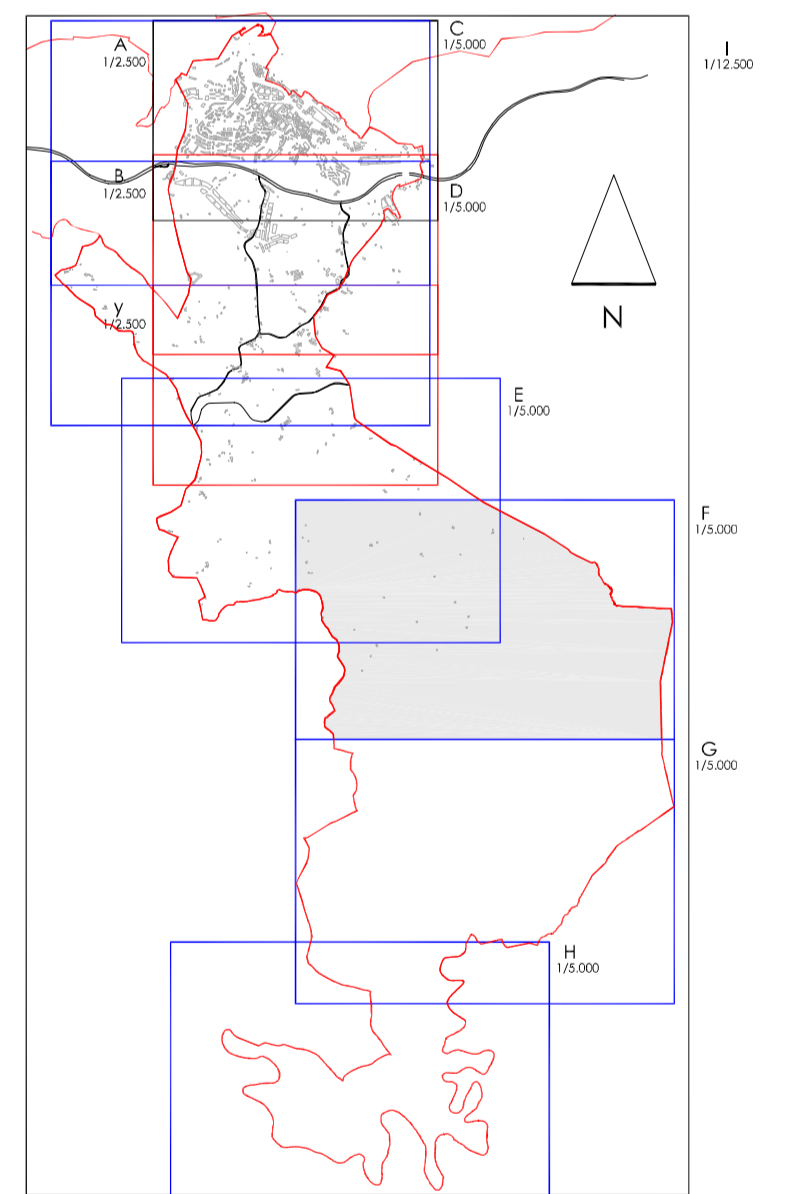

AMBITOS DE AFECCION	ERAGINDAKO EREMUAK
DOMINIO PUBLICO HIDRAULICO	URAREN HERRI JABARIA
ZONA DE POLICIA (100 m)	POLIZI EREMUA (100 m)
ZONA DE SERVIDUMBRE PARA USO PUBLICO (5 m)	HERRI ERABILERAKO ZORPEKO EREMUA (5 m)

LIMITE DE COMUNIDAD	ERKIDEGOAREN MUGA
LIMITE TERMINO MUNICIPAL	UDALERRIAREN MUGA

AYUNTAMIENTO DE ERRETERIA
PLAN GENERAL DE ORDENACION URBANA

ERRETERIAKO UDALA
HIRI ANTOLAMENDURAKO PLAN OROKORRA

Documento Refundido Adaptado al Acuerdo del Consejo de Diputados de 3 de febrero de 2004

Diputatu Kontseilaren 2004ko otsailaren 3ko Erabakirag Egokitutako Dokumentu Batetara

LEGISLACION SECTORIAL
LEY 29/1985. DE AGUAS

ALORREZ ALORREKO LEGERIA
29/1985. URAREN LEGEA

AMBITOS DE AFECCION E: 1/5.000 ERAGINDAKO EREMUAK