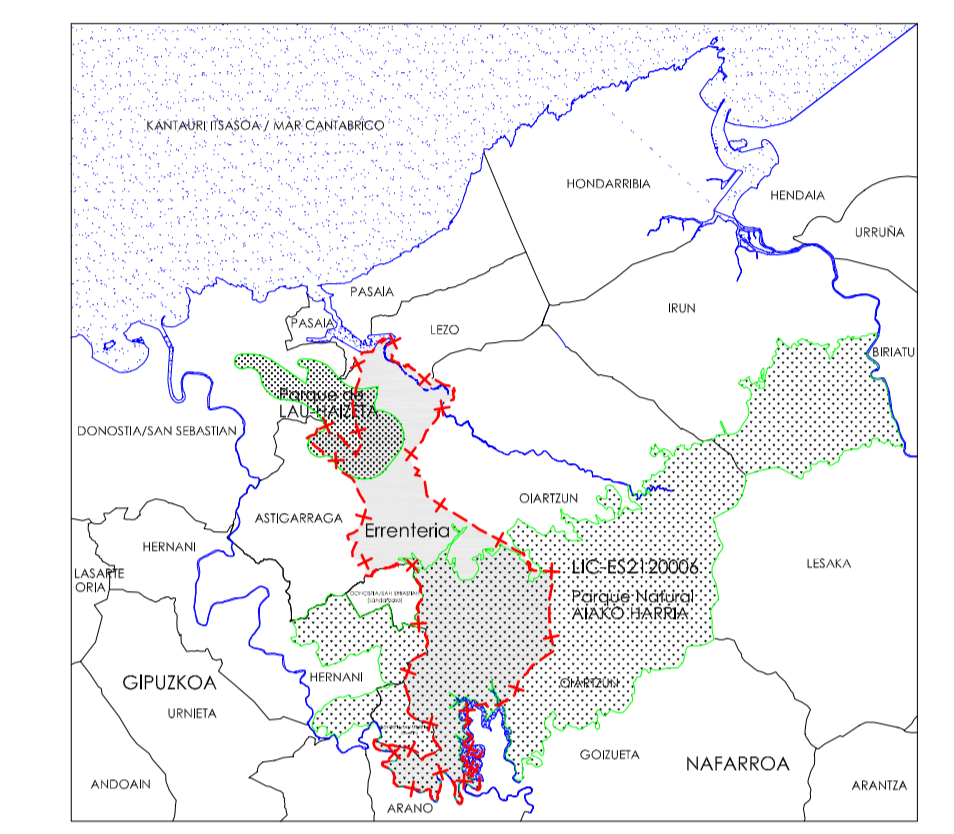

| ZONIFICACION                                    | EREMUKAKO BANAKETA                            |
|---|---|
| PARQUE NATURAL DE AIAKO HARRIA                  | AIAKO HARRIA PARKE NATURALA                   |
| ZONA DE PROTECCION                              | BABES EREMUA                                  |
| ZONA DE POTENCIACION GANADERO-FORRESTAL         | ABELTZANTZA ETA BASOGINZA SUSTATZEKO EREMUA   |
| ZONA DE CONSERVACION ACTIVA                     | ARTAPEN ERAGINKORREKO EREMUA                  |
| ZONA DE CAMPIÑA                                 | LANDAZABAL EREMUA                             |
| ZONA DE PROTECCION DE CUMBRES                   | GAURURAK BABESTEKO GUNEA                      |
| ZONA PERIFERICA DE PROTECCION (200 m)           | BABES-EREMU PERIFERIKOA (200 m)               |
| PARQUE DE LAU HAIZETA                           | LAU HAIZETA PARKEA                            |
| MODULO DE SAN MARCOS                            | SAN MARCOS MODULUA                            |
| MODULO DE TXORRIKETA                            | TXORRIKETA MODULUA                            |
| MODULO DE ZUÑALORRETA (Vertedero de San Marcos) | ZUÑALORRETA MODULUA (San Marcos ebortegia)    |
| RURAL COMÚN 2                                   | LANDALUR ARRUNTA 2                            |
| OTRAS AREAS NATURALES DE ALTO VALOR ECOLOGICO   | GARRANTZI EKOLOGIKO HANDIKO BESTE NATURGUNEAK |

LIMITE TERMINO MUNICIPAL: - - - - -  
 LIMITE DE COMUNIDAD: - - - - -  
 UDALERRIAREN MUGA: - - - - -  
 ERKIDEGOAREN MUGA: - - - - -