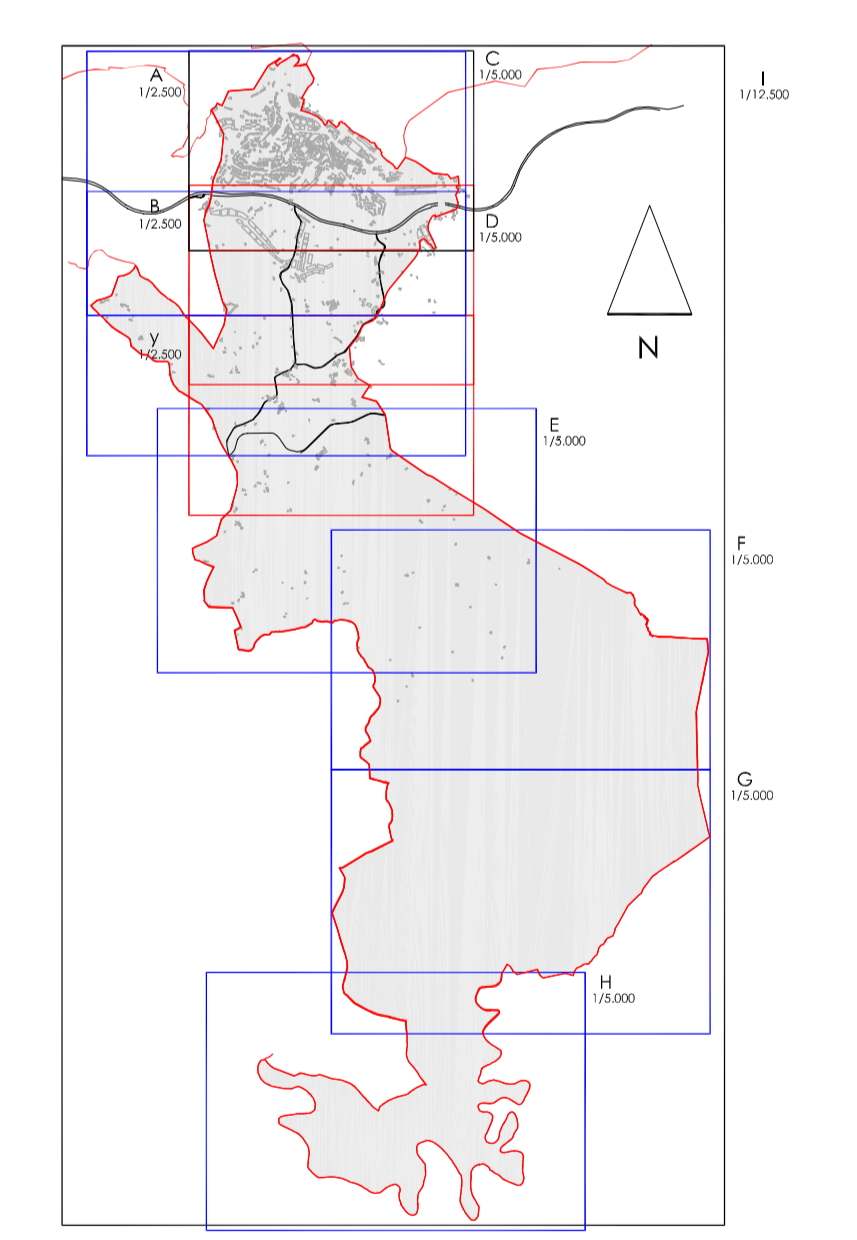

LEYENDA TELEFONIA		TELEFONO OHARRA	
LINEA AREA RURAL TELEFONIA		LANDALURREKO HARR AREA	
CAHALIZAZION RURAL TELEFONIA		LANDALURREKO TELEFONIKAKO KANALIZAZIONA	
ARQUETA KONDIKION RURAL TELEFONIA		LANDALURREKO TELEFONIKAKO ARQUETA	

LMITE TERMINO MUNICIPAL		UDALERRAREN MUGA	
LMITE COMUNIDAD		ERREDEGAREN MUGA	

AYUNTAMIENTO DE ERRETERIA  
PLAN GENERAL DE ORDENACION URBANA

ERRETERIAKO UDALA  
HIRI ANTOLAMENDURAKO PLAN OROKORRA

Documento Refundido Adaptado al Acuerdo del Consejo de Diputados de 3 de febrero de 2004