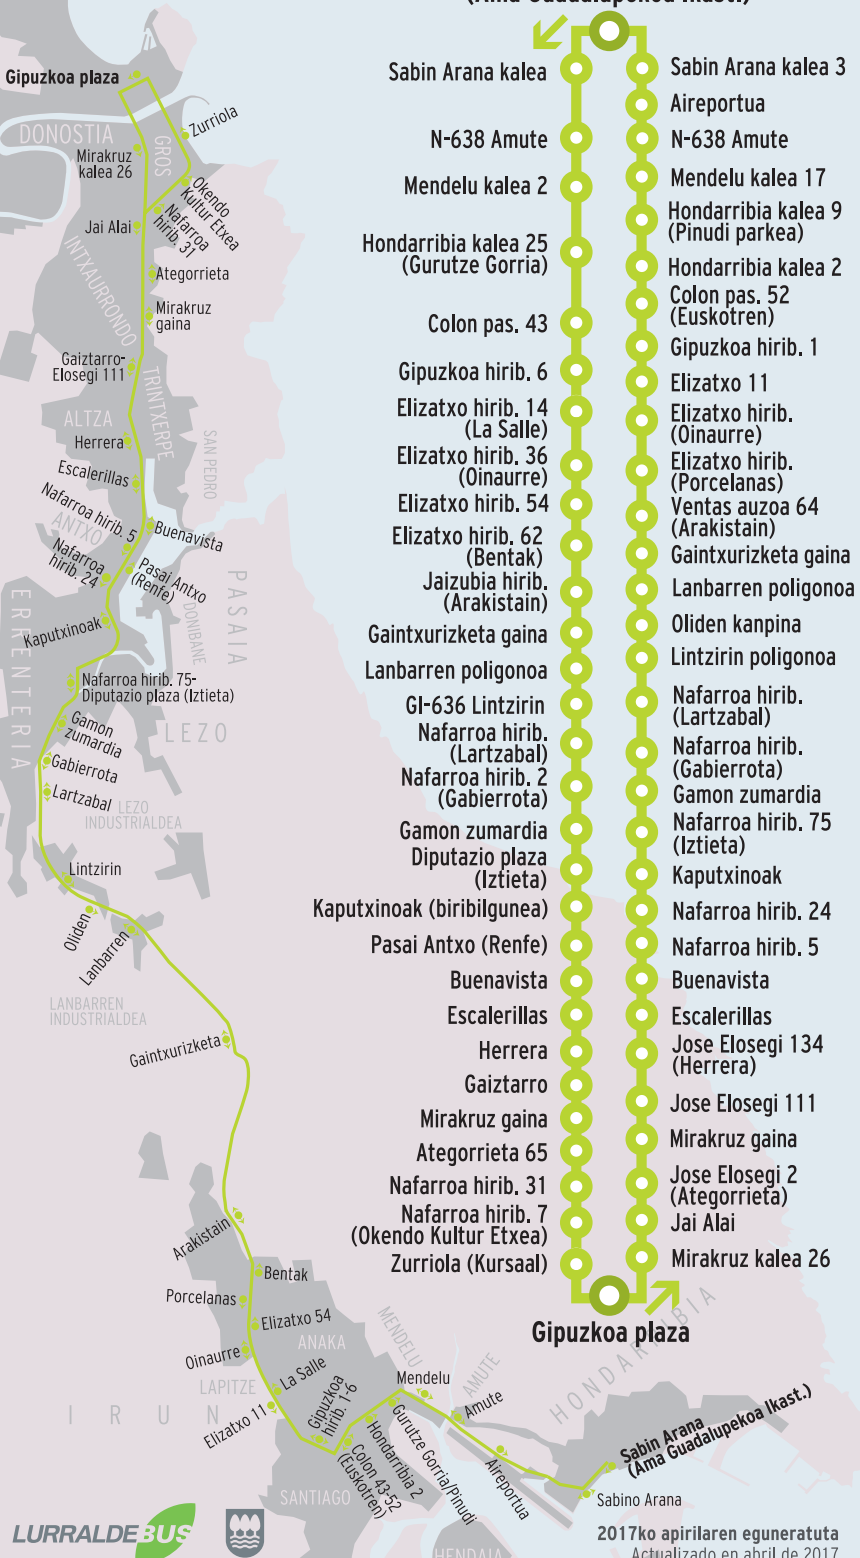

E77

Hondarribia Irun

Errenteria Pasai Antxo

Donostia

GAUEKOA NOCTURNO

www.ekialdebus.eus
@ekialdebus

JAI BEZPERAK (urte osoan)
OSTIRALAK (urritik ekainera)
VÍSPERAS DE FESTIVOS (todo el año)
VIERNES (de octubre a junio)

Hondarribia

Sabin Arana kalea
(Ama Guadalupekoa Ikast.)

23:00 00:00 01:00

Donostia

Gipuzkoa plaza

23:50 00:50 01:50

LARUNBATAK (urritik ekainera)
OSTIRALAK (uztaila, abuztua eta iraila)
SÁBADOS (de octubre a junio)
VIERNES (julio, agosto y septiembre)

Hondarribia

Sabin Arana kalea
(Ama Guadalupekoa Ikast.)

23:00 00:00 01:00 02:00 03:00

Donostia

Gipuzkoa plaza

23:50 00:50 01:50 02:50 03:50

LARUNBATAK (uztaila, abuztua eta iraila)
SÁBADOS (julio, agosto y septiembre)

Hondarribia

Sabin Arana kalea
(Ama Guadalupekoa Ikast.)

23:00 00:00 01:00 02:00 03:00
04:00 05:00

Donostia

Gipuzkoa plaza

23:50 00:50 01:50 02:50 03:50
04:50 05:50

Sabin Arana (Ama Guadalupekoa Ikast.)

- Sabin Arana kalea
- N-638 Amute
- Mendelu kalea 2
- Hondarribia kalea 25 (Gurutze Gorria)
- Colon pas. 43
- Gipuzkoa hirib. 6
- Elizatxo hirib. 14 (La Salle)
- Elizatxo hirib. 36 (Oinaurre)
- Elizatxo hirib. 54
- Elizatxo hirib. 62 (Bentak)
- Jaizubia hirib. (Arakistain)
- Gaintxurizketa gaina
- Lanbarren poligonoa
- GI-636 Lintzirin
- Nafarroa hirib. (Lartzabal)
- Nafarroa hirib. 2 (Gaberrotta)
- Gamon zumardia
- Diputazio plaza (Iztietia)
- Kaputxinoak (biribilgunea)
- Pasai Antxo (Renfe)
- Buenavista
- Escalerillas
- Herrera
- Gaiztarro
- Mirakruz gaina
- Ategorrieta 65
- Nafarroa hirib. 31
- Nafarroa hirib. 7 (Okendo Kultur Etxea)
- Zurriola (Kursaal)
- Sabin Arana kalea 3
- Aireportua
- N-638 Amute
- Mendelu kalea 17
- Hondarribia kalea 9 (Pinudi parkea)
- Hondarribia kalea 2
- Colon pas. 52 (Euskotren)
- Gipuzkoa hirib. 1
- Elizatxo 11
- Elizatxo hirib. (Oinaurre)
- Elizatxo hirib. (Porcelanas)
- Ventas auzoa 64 (Arakistain)
- Gaintxurizketa gaina
- Lanbarren poligonoa
- Oliden kanpina
- Lintzirin poligonoa
- Nafarroa hirib. (Lartzabal)
- Nafarroa hirib. (Gaberrotta)
- Gamon zumardia
- Nafarroa hirib. 75 (Iztietia)
- Kaputxinoak
- Nafarroa hirib. 24
- Nafarroa hirib. 5
- Buenavista
- Escalerillas
- Jose Elozegi 134 (Herrera)
- Jose Elozegi 111
- Mirakruz gaina
- Jose Elozegi 2 (Ategorrieta)
- Jai Alai
- Mirakruz kalea 26