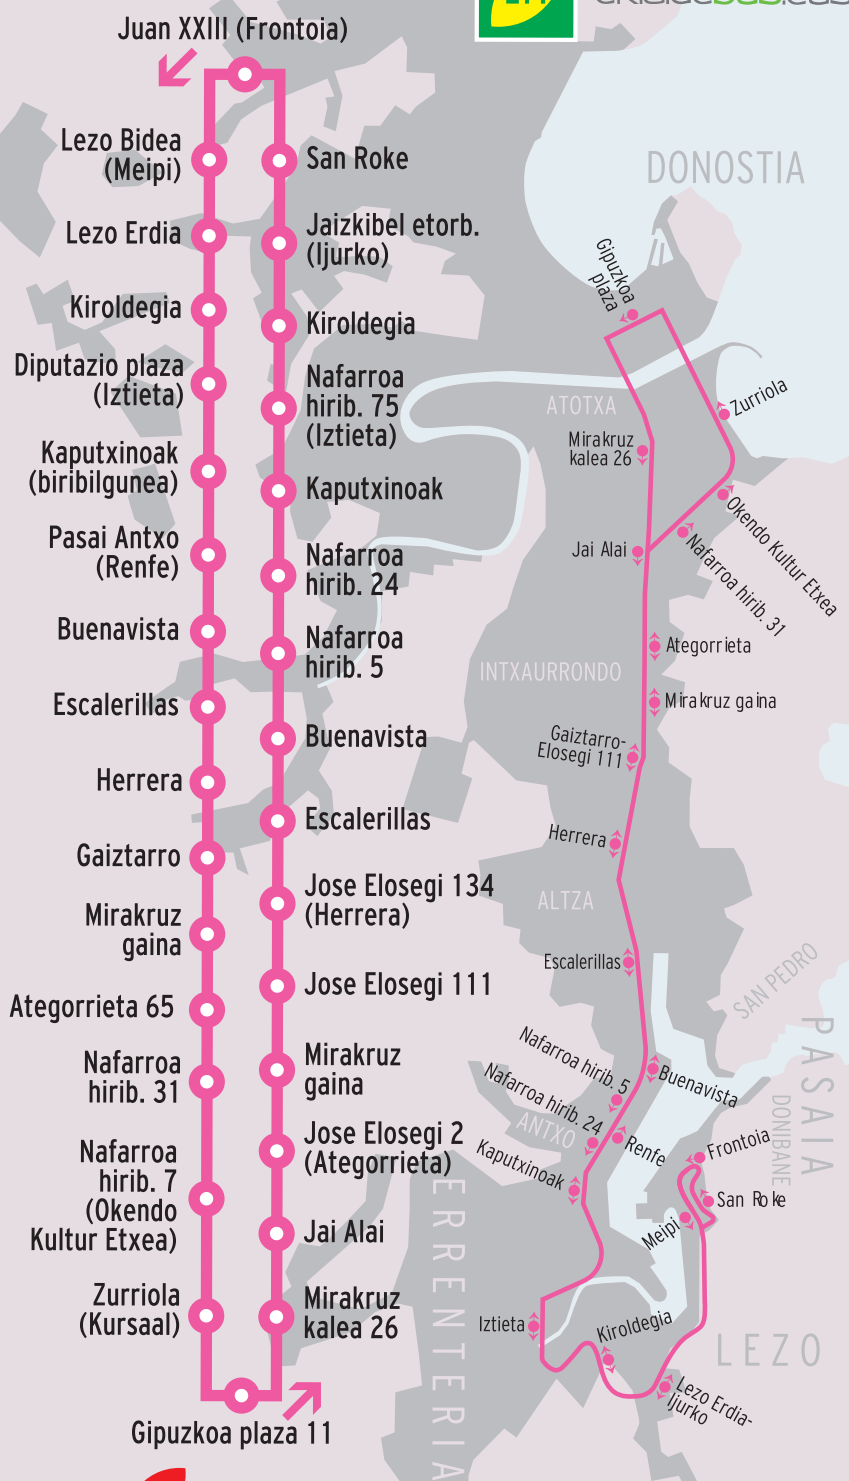

E01

P. Donibane Lezo

Errenteria P. Antxo

Donostia (Gipuzkoa plaza)

LANEGUNAK LABORABLES

DONIBANE	05:30	06:00	06:30	06:55	07:15	07:35	07:55	08:15	08:35	08:55
	09:15	09:35	09:55	10:15	10:35	10:55	11:15	11:35	11:55	12:15
	12:35	12:55	13:15	13:35	13:55	14:15	14:35	14:55	15:15	15:35
	15:55	16:15	16:35	16:55	17:15	17:35	17:55	18:15	18:35	18:55
	19:15	19:35	19:55	20:15	20:45	21:15	21:45	22:15	22:40	

DONOSTIA	06:00	06:30	07:00	07:30	07:50	08:10	08:30	08:50	09:10	09:30
	09:50	10:10	10:30	10:50	11:10	11:30	11:50	12:10	12:30	12:50
	13:10	13:30	13:50	14:10	14:30	14:50	15:10	15:30	15:50	16:10
	16:30	16:50	17:10	17:30	17:50	18:10	18:30	18:50	19:10	19:30
	19:50	20:10	20:30	20:50	21:15	21:45	22:15	22:45	23:05	

Ordutegi luzapena: lanegun ostiralak urritik ekainera

Prolongación de horarios: viernes laborables de octubre a junio

Donibane → 23:00 00:00 01:00 Donostia → 23:30 00:30 01:30

IGANDE eta JAIEGUNAK DOMINGOS y FESTIVOS

DONIBANE	08:03	08:33	09:03	09:33	10:03	10:33	11:03	11:33	12:03	12:33
	13:03	13:33	14:03	14:33	15:03	15:33	15:55	16:15	16:35	16:55
	17:15	17:35	17:55	18:15	18:35	18:55	19:15	19:35	19:55	20:15
	20:35	20:55	21:15	21:40	22:10	22:40				

DONOSTIA	08:40	09:10	09:40	10:10	10:40	11:10	11:40	12:10	12:40	13:10
	13:40	14:10	14:40	15:10	15:40	16:10	16:30	16:50	17:10	17:30
	17:50	18:10	18:30	18:50	19:10	19:30	19:50	20:10	20:30	20:50
	21:10	21:30	21:50	22:10	22:40	23:05				

GAUEKOAK NOCTURNOS

ekialdebus.eus

LURRALDEBUS