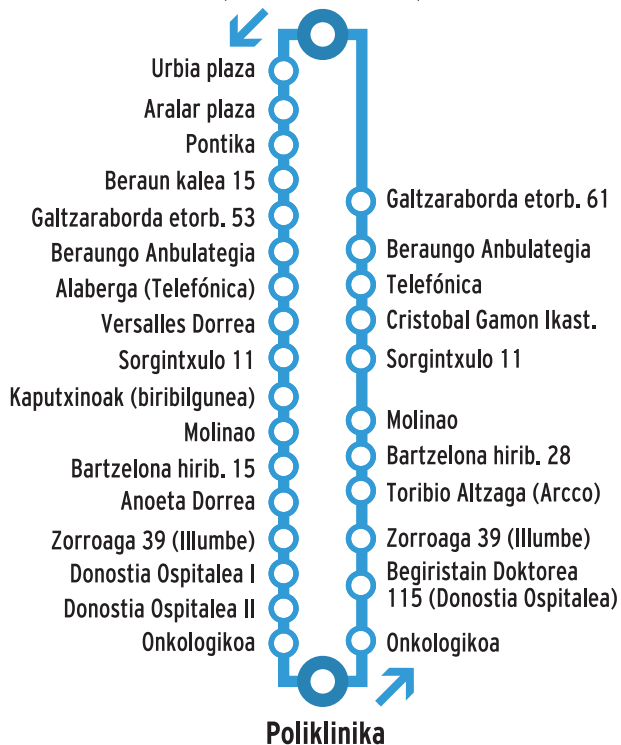

E15

Errenteria Beraun Morrongilleta Molinao Donostia

(Loiolako Erriberak - Donostia Ospitalea - Poliklinika)

ekialdebus

www.ekialdebus.eus
@ekialdebus

ASTELEHENETIK OSTIRALERA
(Urte osoko lanegunak)
DE LUNES A VIERNES
(Laborables de todo el año)

Errenteria

Galtzaraborda etorb. 37
(Koldo Mitxelena)

07:20	08:20	09:20
10:20	11:20	12:20
13:20	14:20	15:20
16:20	17:20	18:20
19:20	20:20	21:20

Donostia

Poliklinika

07:50	08:50	09:50
10:50	11:50	12:50
13:50	14:50	15:50
16:50	17:50	18:50
19:50	20:50	21:50

Larunbat, igande eta jaiegunetan
ez dago zerbitzurik.

Sábados, domingos y festivos
no hay servicio.

Galtzaraborda etorb. 37
(Koldo Mitxelena)

LURRALDEBUS

2017ko apirilaren eguneratuta
Actualizado en abril de 2017