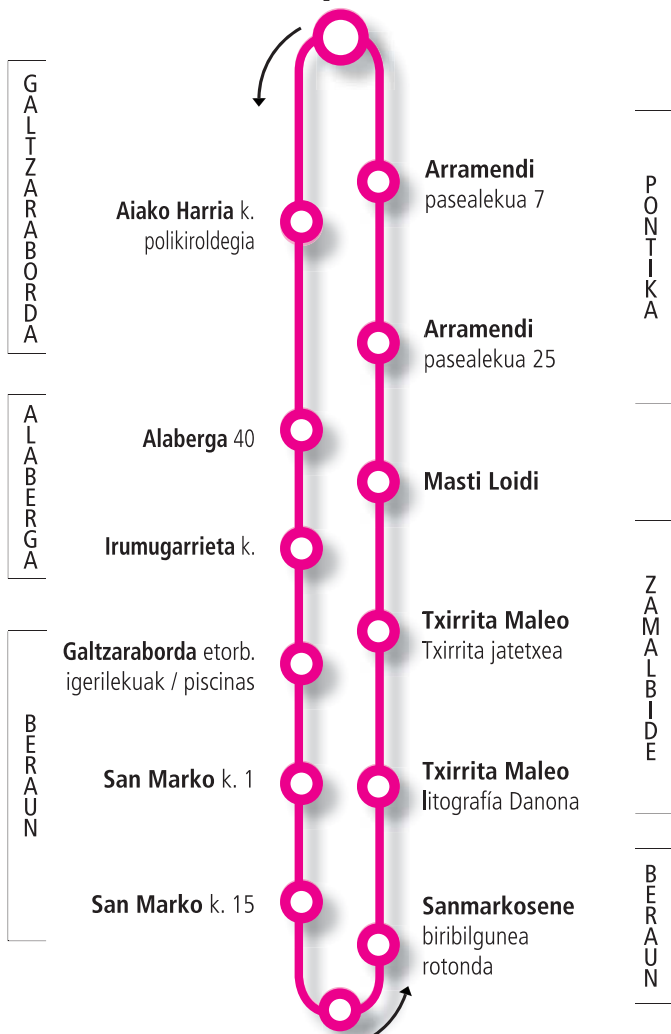

ERRENTERIAKO URBANOA

Aiako Harria K. - Alaberga - San Marko K. -
Sanmarkosene - Txirrita Maleo - Masti Loidi

U-5

Xenpelarretik Irteerak - Salidas de Xenpelar

Astelehenetik Ostiralera / Lunes a Viernes

08:35* 11:35* 14:35* 17:35*
09:35* 12:35* 15:35* 18:35*
10:35* 13:35* 16:35* 19:35*

Larunbatetan / Sábados

10:35* 13:35 17:35* 20:35
11:35 14:35 18:35*
12:35* 19:35

Igande eta Jaiegunetan / Domingos y Festivos

11:35* 13:35 17:35* 19:35
12:35* 14:35 18:35* 20:35

- * Sanmarkoseneko gerontologiko barrura sartzen diren zerbitzuak
- * Servicios que acceden al interior del Gerontológico Sanmarkosene

Xenpelar

*Sanmarkosene