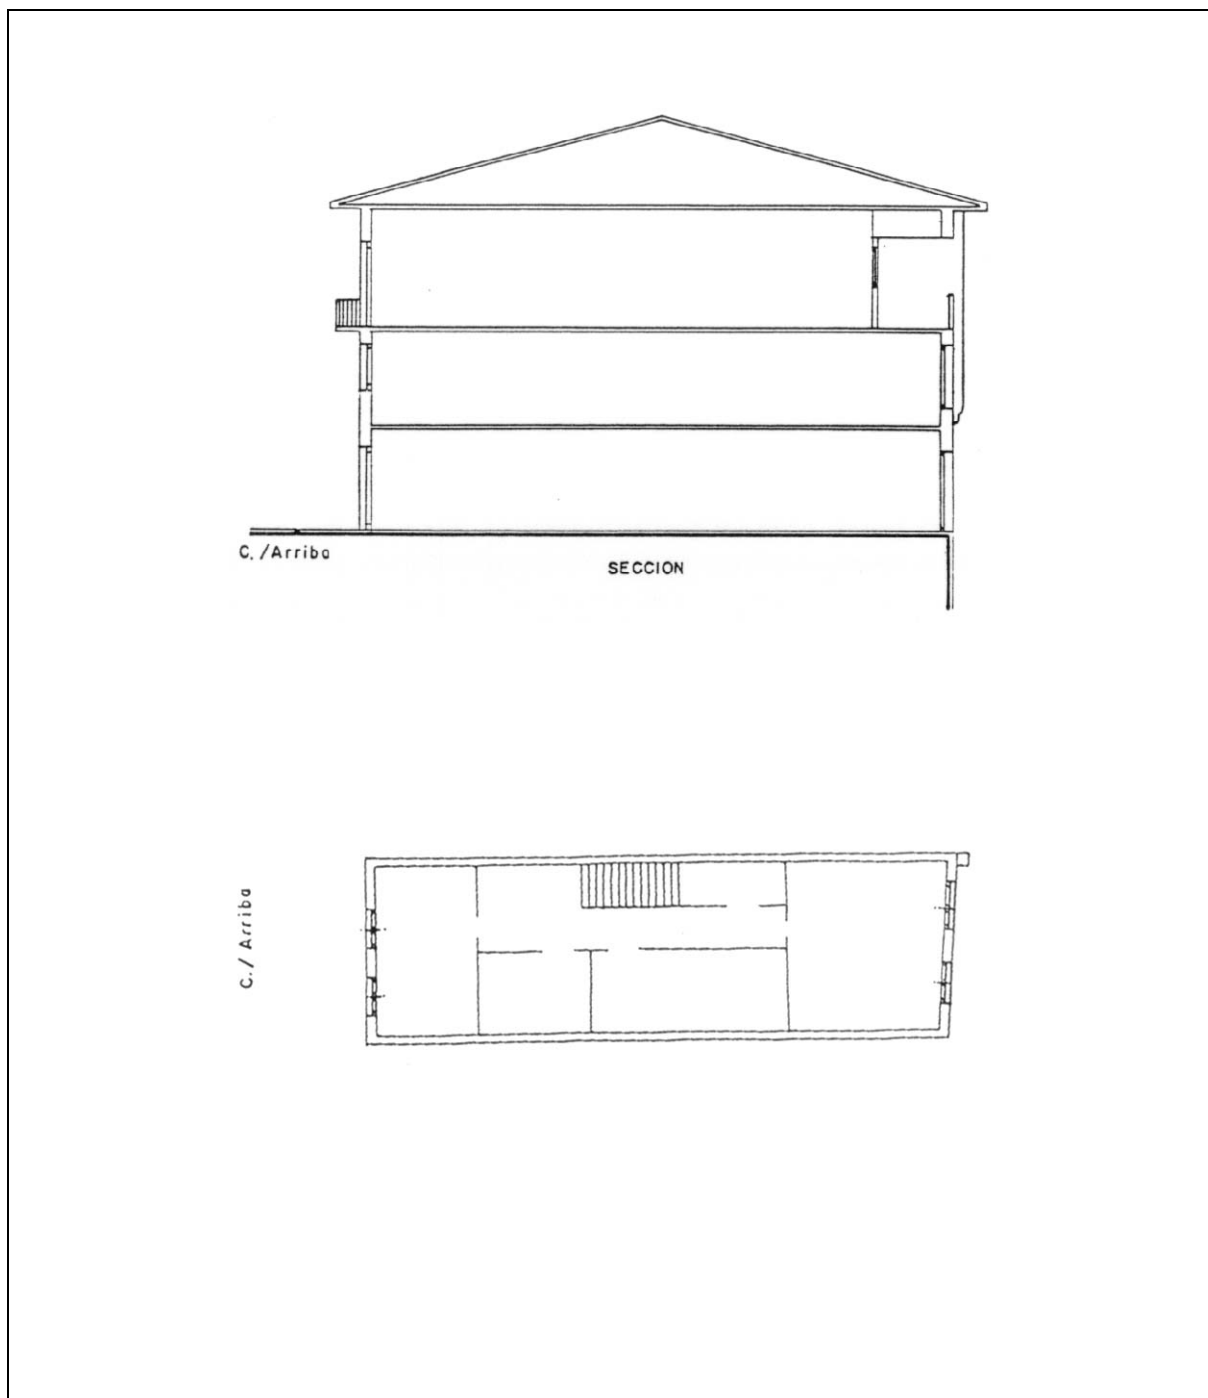

EDIFICIO	Erref./Ref.: B07UE09
Helbidea/Emplazamiento: C/ Arriba nº 20	Katastroko Erref./Ref. Catastral: 1933159