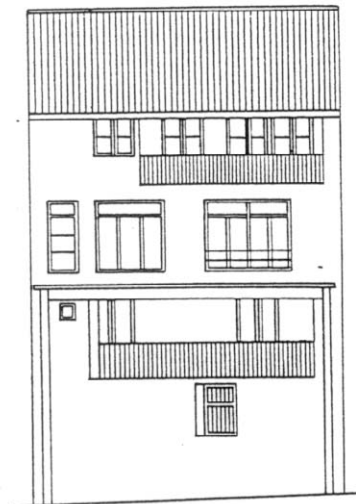

PLANTA BAJA	Erref./Ref.: B07UE03
Helbidea/Emplazamiento: C/ Arriba nº 8	Katastroko Erref./Ref. Catastral: 1833153

Babes-erregimena: Régimen de protección:	101/1996 Dekretua, maiatzaren 7koa (EHAA 1996ko maiatzak 28) Decreto 101/1996 de 7de mayo (BOPV 28 de mayo de 1996)
Babes-maila: Grado de Protección:	Oinarrizko Básica
Hirigintza-erregimena: Régimen Urbanístico:	Errenteriako Hiri Zaharra Eraberritzeko Plangintza Berezia Plan Especial de Rehabilitación Casco Histórico de Renteria

PLANTA BAJA	Erref./Ref.: B07UE03
Helbidea/Emplazamiento: C/ Arriba nº 8	Katastroko Erref./Ref. Catastral: 1833153

C./ ARRIBA Nº 08

TRASERA

PLANTA BAJA	Erref./Ref.: B07UE03
Helbidea/Emplazamiento: C/ Arriba nº 8	Katastroko Erref./Ref. Catastral: 1833153

EDIFICIO	Erref./Ref.: B07UE09
Helbidea/Emplazamiento: C/ Arriba nº 20	Katastroko Erref./Ref. Catastral: 1933159

Babes-erregimena: Régimen de protección:	101/1996 Dekretua, maiatzaren 7koa (EHAA 1996ko maiatzak 28) Decreto 101/1996 de 7de mayo (BOPV 28 de mayo de 1996)
Babes-maila: Grado de Protección:	Oinarrizko Básica
Hirigintza-erregimena: Régimen Urbanístico:	Errenteriako Hiri Zaharra Eraberritzeko Plangintza Berezia Plan Especial de Rehabilitación Casco Histórico de Renteria