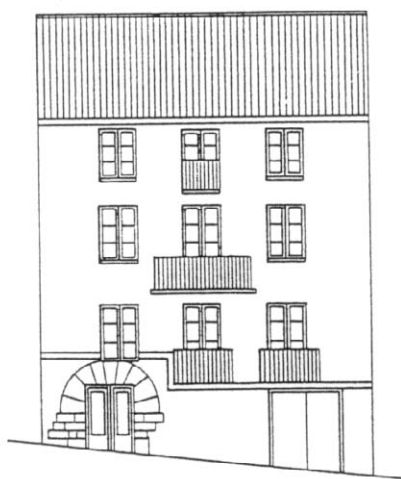

PLANTA BAJA	Erref./Ref.: B07UE03
Helbidea/Emplazamiento: C/ Arriba nº 8	Katastroko Erref./Ref. Catastral: 1833153

Babes-erregimena: Régimen de protección:	101/1996 Dekretua, maiatzaren 7koa (EHAA 1996ko maiatzak 28) Decreto 101/1996 de 7de mayo (BOPV 28 de mayo de 1996)
Babes-maila: Grado de Protección:	Oinarrizko Básica
Hirigintza-erregimena: Régimen Urbanístico:	Errenteriako Hiri Zaharra Eraberritzeko Plangintza Berezia Plan Especial de Rehabilitación Casco Histórico de Renteria

PLANTA BAJA	Erref./Ref.: B07UE03
Helbidea/Emplazamiento: C/ Arriba nº 8	Katastroko Erref./Ref. Catastral: 1833153

C./ ARRIBA Nº 08

TRASERA

PLANTA BAJA	Erref./Ref.: B07UE03
Helbidea/Emplazamiento: C/ Arriba nº 8	Katastroko Erref./Ref. Catastral: 1833153