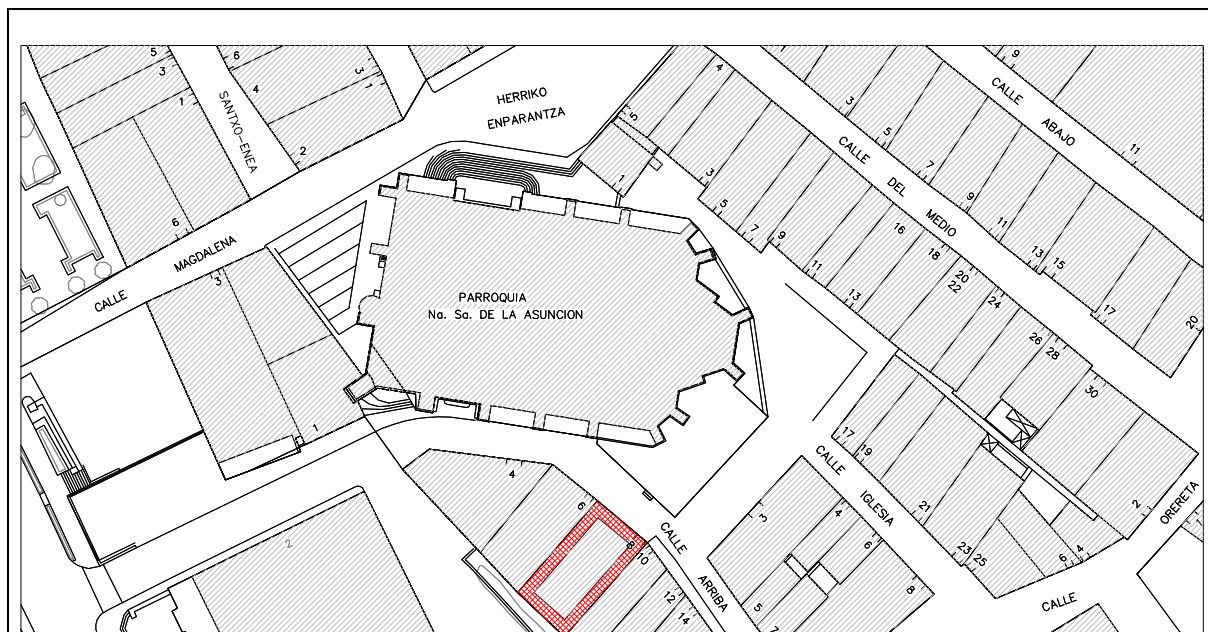

PLANTA BAJA	Erref./Ref.: B07UE03
Helbidea/Emplazamiento: C/ Arriba nº 8	Katastroko Erref./Ref. Catastral: 1833153

Babes-erregimena: Régimen de protección:	101/1996 Dekretua, maiatzaren 7koa (EHAA 1996ko maiatzak 28) Decreto 101/1996 de 7de mayo (BOPV 28 de mayo de 1996)
Babes-maila: Grado de Protección:	Oinarrizko Básica
Hirigintza-erregimena: Régimen Urbanístico:	Errenteriako Hiri Zaharra Eraberritzeko Plangintza Berezia Plan Especial de Rehabilitación Casco Histórico de Renteria

PLANTA BAJA	Erref./Ref.: B07UE03
Helbidea/Emplazamiento: C/ Arriba nº 8	Katastroko Erref./Ref. Catastral: 1833153

C./ ARRIBA Nº 08

TRASERA

PLANTA BAJA	Erref./Ref.: B07UE03
Helbidea/Emplazamiento: C/ Arriba nº 8	Katastroko Erref./Ref. Catastral: 1833153