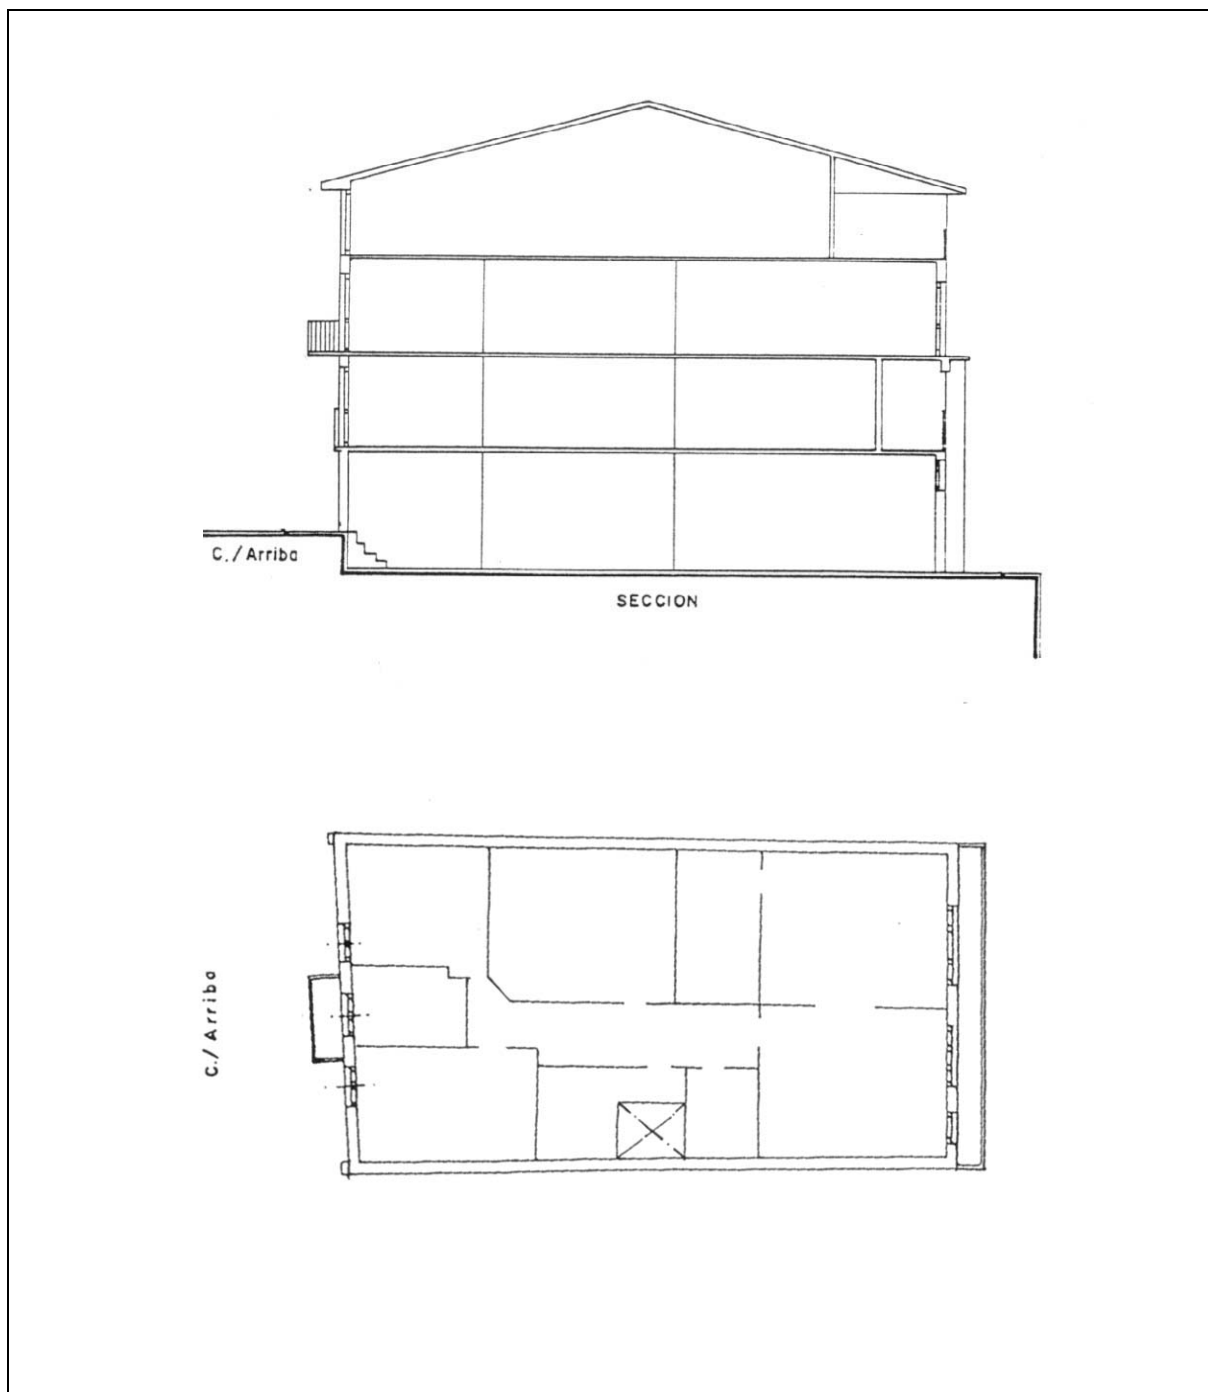

PLANTA BAJA	Erref./Ref.: B07UE03
Helbidea/Emplazamiento: C/ Arriba nº 8	Katastroko Erref./Ref. Catastral: 1833153

Babes-erregimena: Régimen de protección:	101/1996 Dekretua, maiatzaren 7koa (EHAA 1996ko maiatzak 28) Decreto 101/1996 de 7de mayo (BOPV 28 de mayo de 1996)
Babes-maila: Grado de Protección:	Oinarrizko Básica
Hirigintza-erregimena: Régimen Urbanístico:	Errenteriako Hiri Zaharra Eraberritzeko Plangintza Berezia Plan Especial de Rehabilitación Casco Histórico de Renteria

PLANTA BAJA	Erref./Ref.: B07UE03
Helbidea/Emplazamiento: C/ Arriba nº 8	Katastroko Erref./Ref. Catastral: 1833153

C./ ARRIBA Nº 08

TRASERA

PLANTA BAJA	Erref./Ref.: B07UE03
Helbidea/Emplazamiento: C/ Arriba nº 8	Katastroko Erref./Ref. Catastral: 1833153