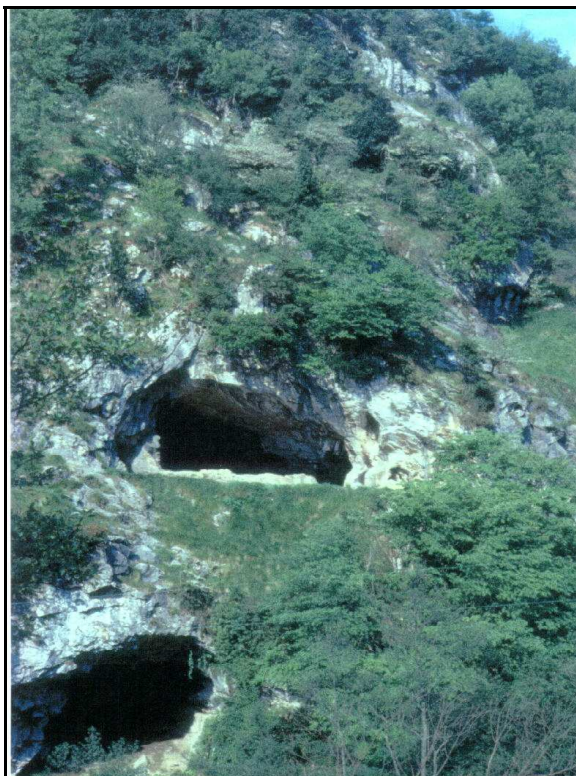

CUEVA DE AIZPITARTE III	Erref./Ref.: ZA01
Helbidea/Emplazamiento: Zonas Arqueológicas	Katastroko Erref./Ref. Catastral: Poligono 6, Parcela 20

Babes-erregimena: Régimen de protección:	Ebazpena, 2000ko maiatzak 19koa (2000ko ekainak 14ko GAO) Resolución de 19 de mayo de 2000 (BOG 14 de junio de 2000)
Babes-maila: Grado de Protección:	Sailkatutako Kultura Ondasuna, Monumento-Multzo izendapenez Bien Cultural Calificado con la categoría de Conjunto Monumental
Hirigintza-erregimena: Régimen Urbanístico:	

CUEVA DE AIZPITARTE III	Erref./Ref.: ZA01
Helbidea/Emplazamiento: Zonas arqueológicas	Katastroko Erref./Ref. Catastral: Polígono 6, Parcela 20

CUEVA DE AIZPITARTE IV	Erref./Ref.: ZA02
Helbidea/Emplazamiento: Zonas Arqueológicas	Katastroko Erref./Ref. Catastral: Poligono 6, Parcela 20