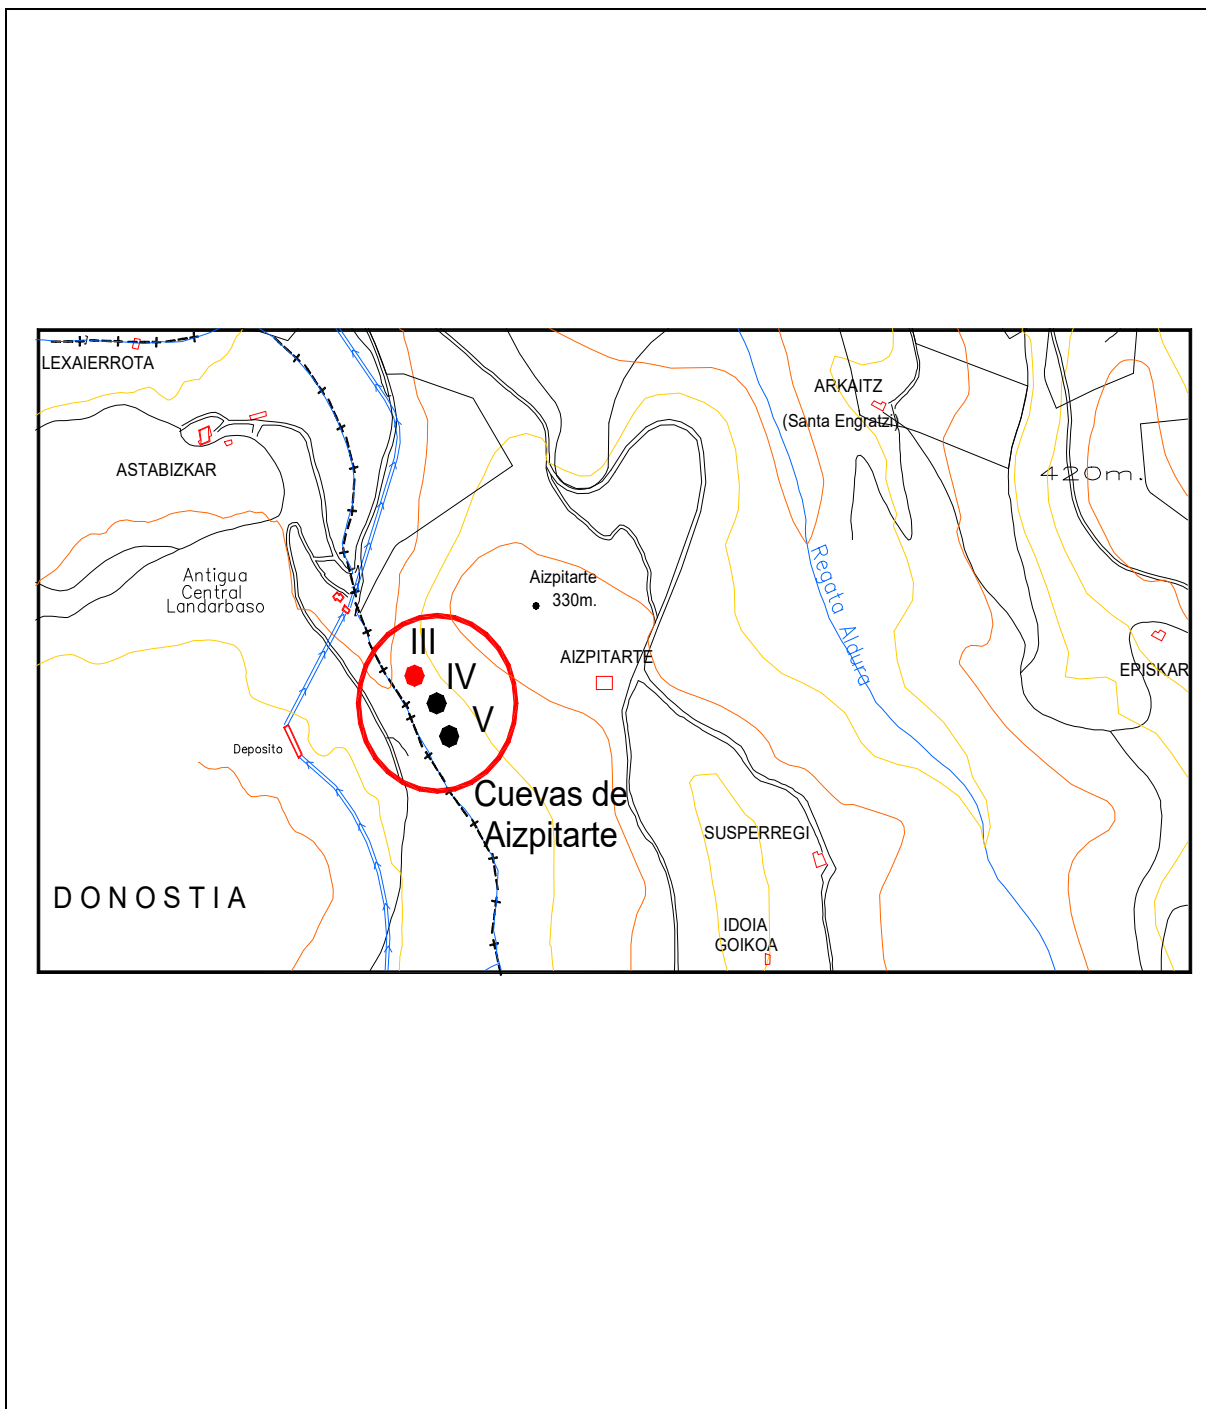

CUEVA DE AIZPITARTE III	Erref./Ref.: ZA01
Helbidea/Emplazamiento: Zonas Arqueológicas	Katastroko Erref./Ref. Catastral: Poligono 6, Parcela 20

Babes-erregimena: Régimen de protección:	Ebazpena, 2000ko maiatzak 19koa (2000ko ekainak 14ko GAO) Resolución de 19 de mayo de 2000 (BOG 14 de junio de 2000)
Babes-maila: Grado de Protección:	Sailkatutako Kultura Ondasuna, Monumento-Multzo izendapenez Bien Cultural Calificado con la categoría de Conjunto Monumental
Hirigintza-erregimena: Régimen Urbanístico:	

CUEVA DE AIZPITARTE III	Erref./Ref.: ZA01
Helbidea/Emplazamiento: Zonas arqueológicas	Katastroko Erref./Ref. Catastral: Polígono 6, Parcela 20

CUEVA DE AIZPITARTE IV	Erref./Ref.: ZA02
Helbidea/Emplazamiento: Zonas Arqueológicas	Katastroko Erref./Ref. Catastral: Poligono 6, Parcela 20

CUEVA DE AIZPITARTE IV	Erref./Ref.: ZA02
Helbidea/Emplazamiento: Zonas arqueológicas	Katastroko Erref./Ref. Catastral: Polígono 6, Parcela 20

CUEVA DE AIZPITARTE V	Erref./Ref.: ZA03
Helbidea/Emplazamiento: Zonas Arqueológicas	Katastroko Erref./Ref. Catastral: Poligono 6, Parcela 20

CUEVA DE AIZPITARTE V	Erref./Ref.: ZA03
Helbidea/Emplazamiento: Zonas arqueológicas	Katastroko Erref./Ref. Catastral: Polígono 6, Parcela 20