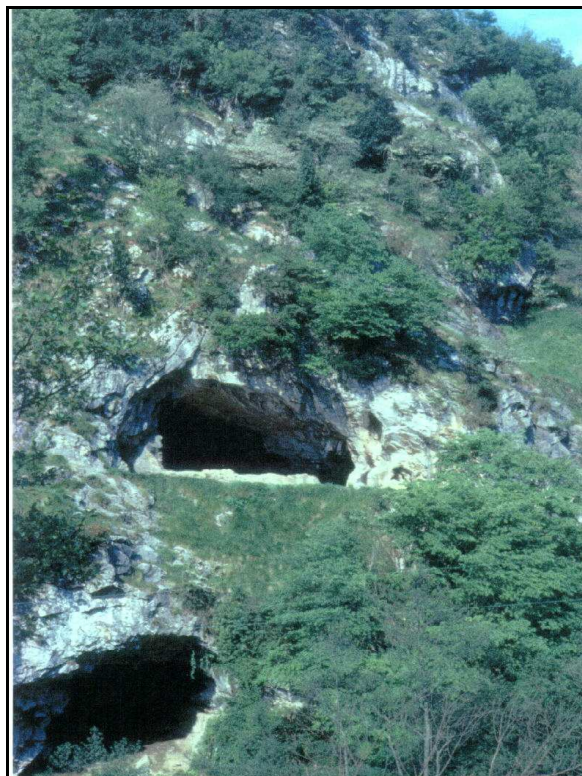

CUEVA DE AIZPITARTE IV	Erref./Ref.: ZA02
Helbidea/Emplazamiento: Zonas Arqueológicas	Katastroko Erref./Ref. Catastral: Poligono 6, Parcela 20

Babes-erregimena: Régimen de protección:	Ebazpena, 2000ko maiatzak 19koa (2000ko ekainak 14ko GAO) Resolución de 19 de mayo de 2000 (BOG 14 de junio de 2000)
Babes-maila: Grado de Protección:	Sailkatutako Kultura Ondasuna, Monumento-Multzo izendapenez Bien Cultural Calificado con la categoría de Conjunto Monumental
Hirigintza-erregimena: Régimen Urbanístico: