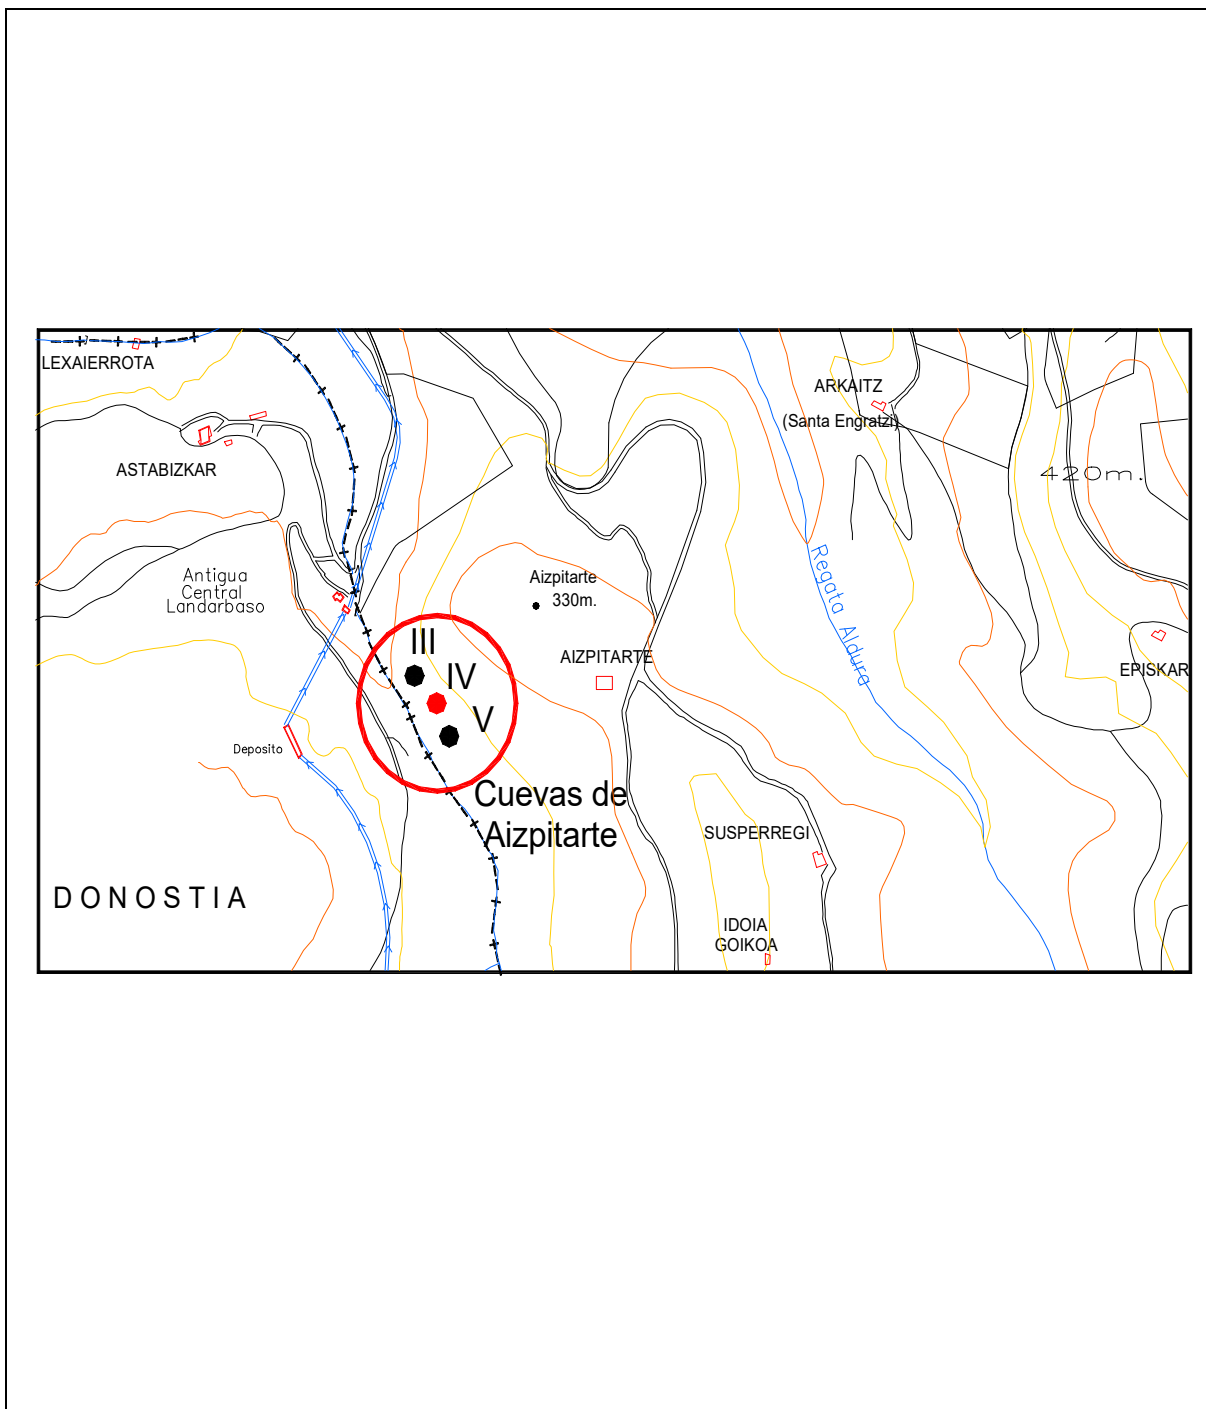

CUEVA DE AIZPITARTE III	Erref./Ref.: ZA01
Helbidea/Emplazamiento: Zonas Arqueológicas	Katastroko Erref./Ref. Catastral: Poligono 6, Parcela 20

Babes-erregimena: Régimen de protección:	Ebazpena, 2000ko maiatzak 19koa (2000ko ekainak 14ko GAO) Resolución de 19 de mayo de 2000 (BOG 14 de junio de 2000)
Babes-maila: Grado de Protección:	Sailkatutako Kultura Ondasuna, Monumento-Multzo izendapenez Bien Cultural Calificado con la categoría de Conjunto Monumental
Hirigintza-erregimena: Régimen Urbanístico:	

CUEVA DE AIZPITARTE III	Erref./Ref.: ZA01
Helbidea/Emplazamiento: Zonas arqueológicas	Katastroko Erref./Ref. Catastral: Polígono 6, Parcela 20

CUEVA DE AIZPITARTE IV	Erref./Ref.: ZA02
Helbidea/Emplazamiento: Zonas Arqueológicas	Katastroko Erref./Ref. Catastral: Poligono 6, Parcela 20

CUEVA DE AIZPITARTE IV	Erref./Ref.: ZA02
Helbidea/Emplazamiento: Zonas arqueológicas	Katastroko Erref./Ref. Catastral: Polígono 6, Parcela 20

CUEVA DE AIZPITARTE V	Erref./Ref.: ZA03
Helbidea/Emplazamiento: Zonas Arqueológicas	Katastroko Erref./Ref. Catastral: Poligono 6, Parcela 20

CUEVA DE AIZPITARTE V	Erref./Ref.: ZA03
Helbidea/Emplazamiento: Zonas arqueológicas	Katastroko Erref./Ref. Catastral: Polígono 6, Parcela 20