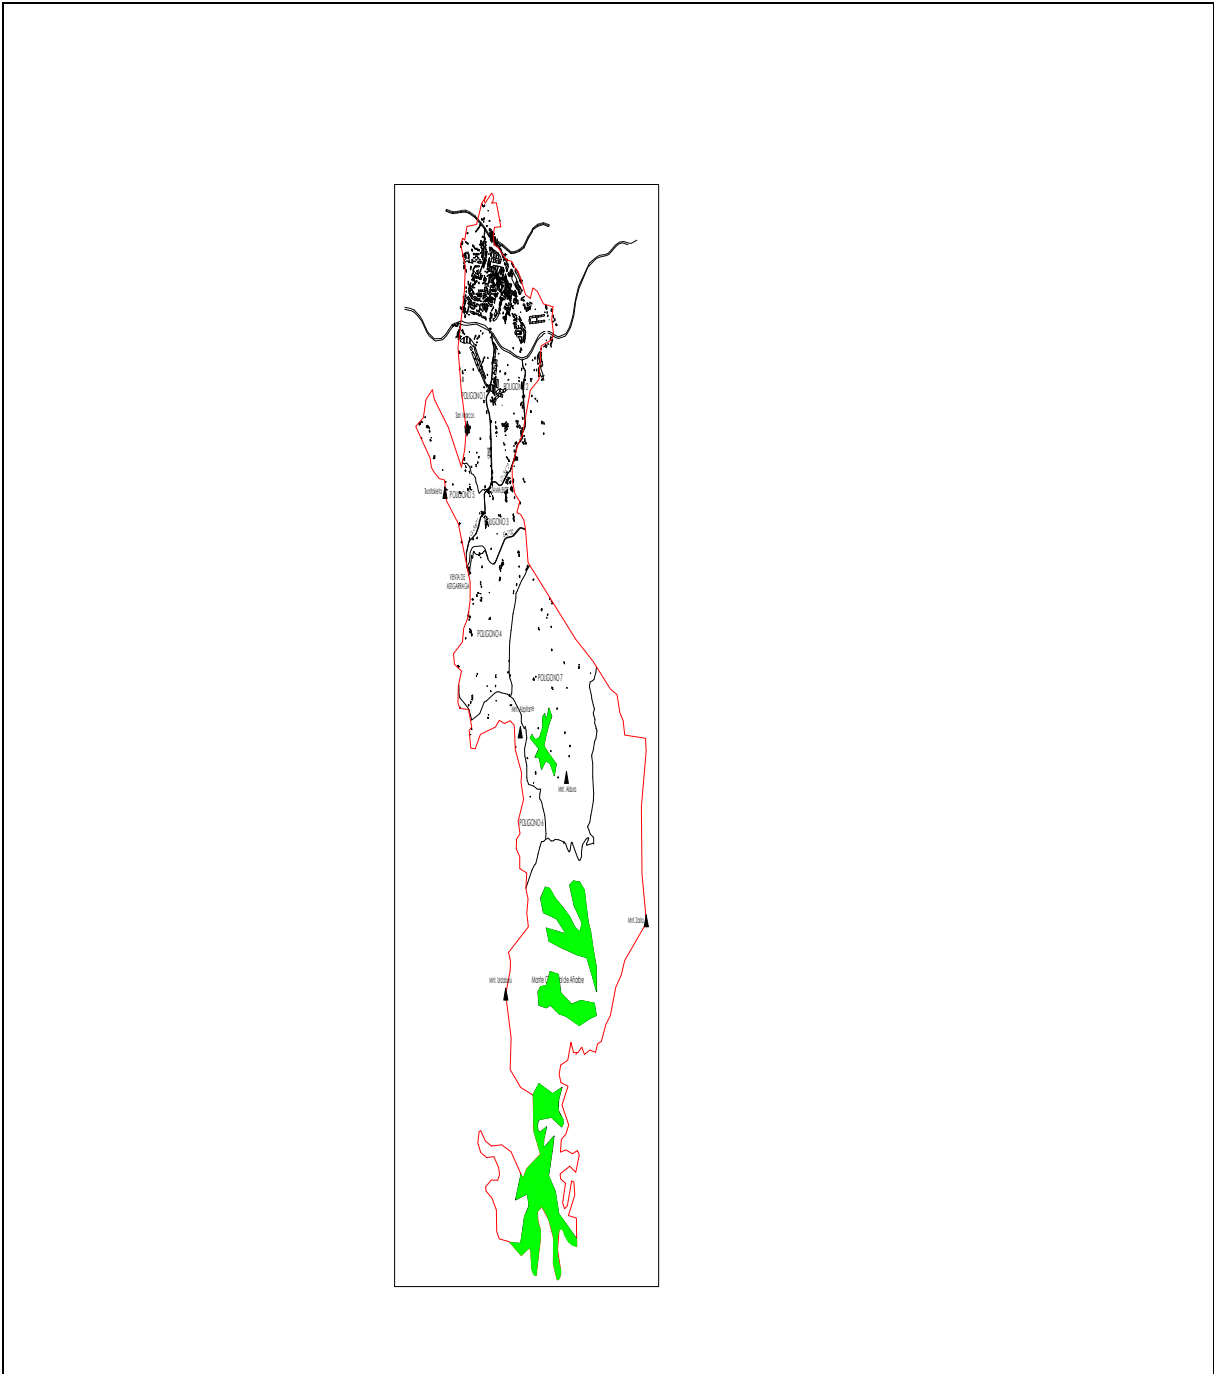

HAYEDOS CON "ILEX Y TAXUS RICOS EN EPIFITOS (ILICI-FAGION)"	Erref./Ref.: FE01
Helbidea/Emplazamiento: Monte comunal de Añarbe	Katastroko Erref./Ref. Catastral: Poligono 8

Hirigintza-erregimena: Régimen Urbanístico:
--

HAYEDOS CON "ILEX Y TAXUS RICOS EN EPIFITOS (ILICI-FAGION)"	Erref./Ref.: FE01
Helbidea/Emplazamiento: Monte comunal de Añarbe	Katastroko Erref./Ref. Catastral: Poligono 8

ROBLEDALES DE ROBLE PEDUNCULADO		Erref./Ref.: FE02
Helbidea/Emplazamiento: Monte comunal de Añarbe	Katastroko Erref./Ref. Catastral: Poligonos 7-8	

Hirigintza-erregimena: Régimen Urbanístico:
--

ROBLEDALES DE ROBLE PEDUNCULADO	Erref./Ref.: FE02
Helbidea/Emplazamiento: Monte comunal de Añarbe	Katastroko Erref./Ref. Catastral: Poligonos 7-8

BOSQUE MIXTO DE AIZPITARTE	Erref./Ref.: FE03
Helbidea/Emplazamiento: Monte comunal de Añarbe	Katastroko Erref./Ref. Catastral: Poligonos 6-7