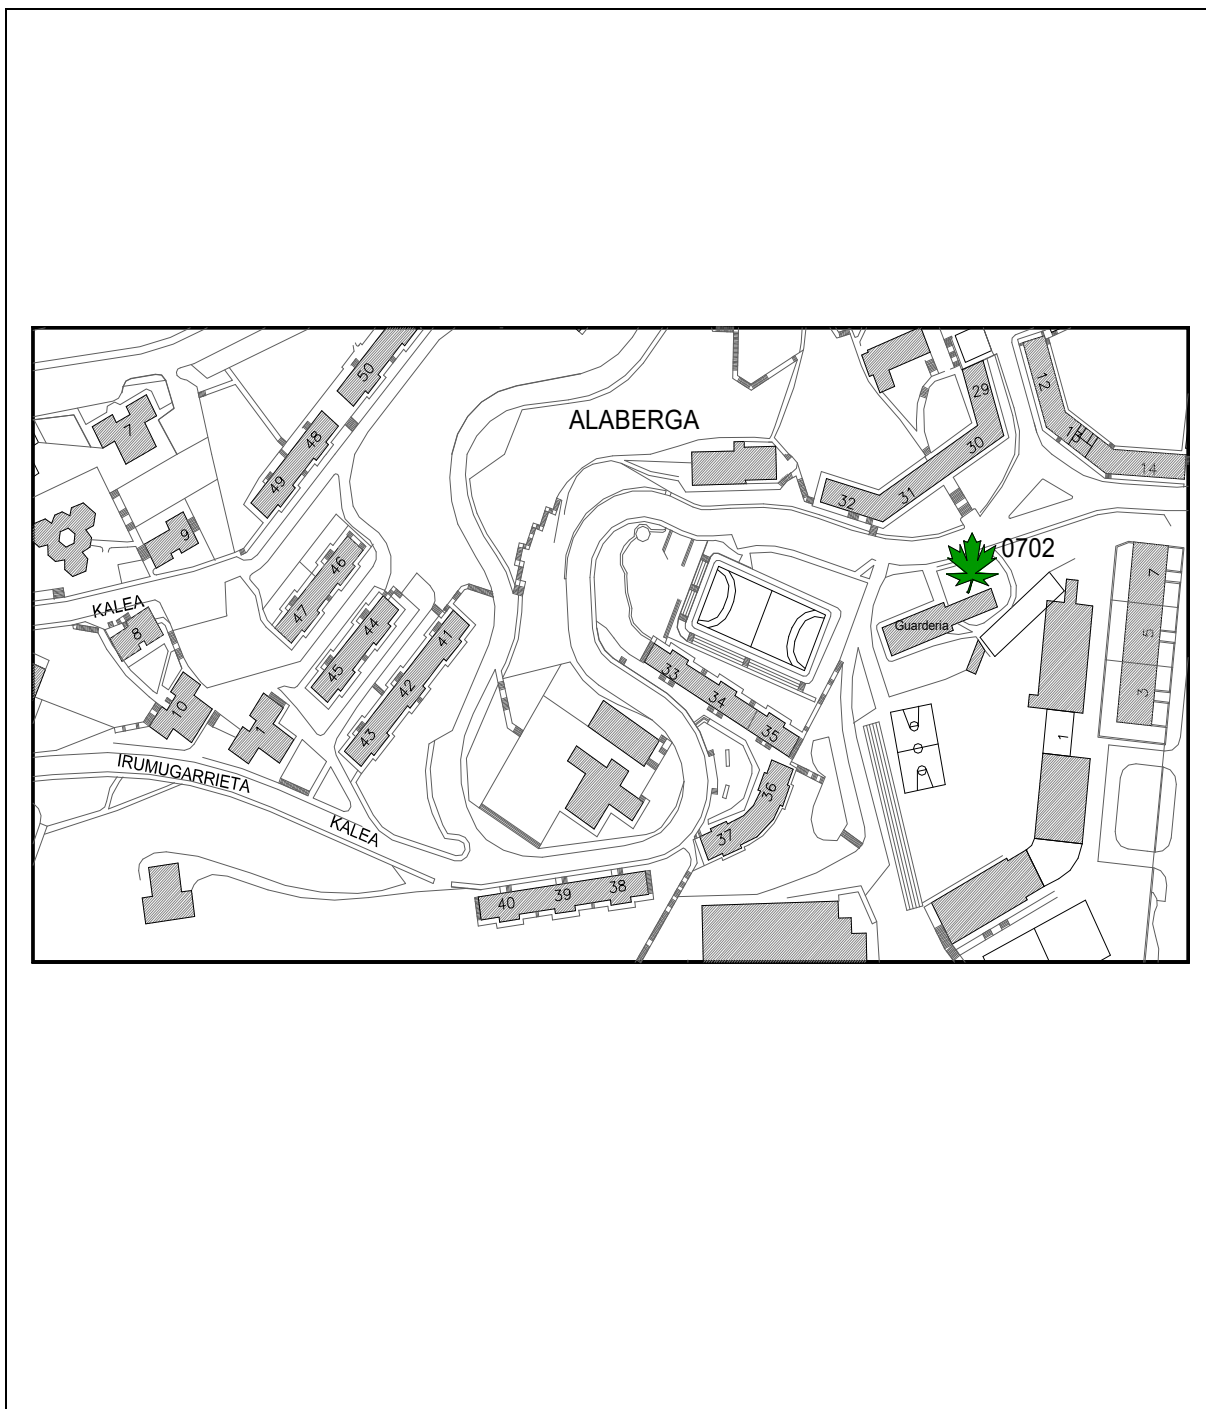

CEDRO DEL ATLAS (<i>Cedrus atlantica</i>)	Erref./Ref.: 0702
Helbidea/Emplazamiento: Area 07: Alaberga	Katastroko Erref./Ref. Catastral: Poligono 13

Hirigintza-erregimena: Régimen Urbanístico:
--

CEDRO DEL ATLAS (<i>Cedrus atlantica</i>)	Erref./Ref.: 0702
Helbidea/Emplazamiento: Area 07: Alaberga	Katastroko Erref./Ref. Catastral: Poligono 13

OLMO (<i>Ulmus minor</i>)	Erref./Ref.: 0703
Helbidea/Emplazamiento: Area 07: Alaberga	Katastroko Erref./Ref. Catastral: Poligono 13

Hirigintza-erregimena:
Régimen Urbanístico:

OLMO (<i>Ulmus minor</i>)	Erref./Ref.: 0703
Helbidea/Emplazamiento: Area 07: Alaberga	Katastroko Erref./Ref. Catastral: Poligono 13

GRUPO DE ROBLES PEDUNCULADOS (<i>Quercus robur</i>)		Erref./Ref.: 0704
Helbidea/Emplazamiento: Area 07: Alaberga	Katastroko Erref./Ref. Catastral: Poligono 13	

Hirigintza-erregimena:
Régimen Urbanístico:

GRUPO DE ROBLES PEDUNCULADOS (<i>Quercus robur</i>)	Erref./Ref.: 0704
Helbidea/Emplazamiento: Area 07: Alaberga	Katastroko Erref./Ref. Catastral: Poligono 13