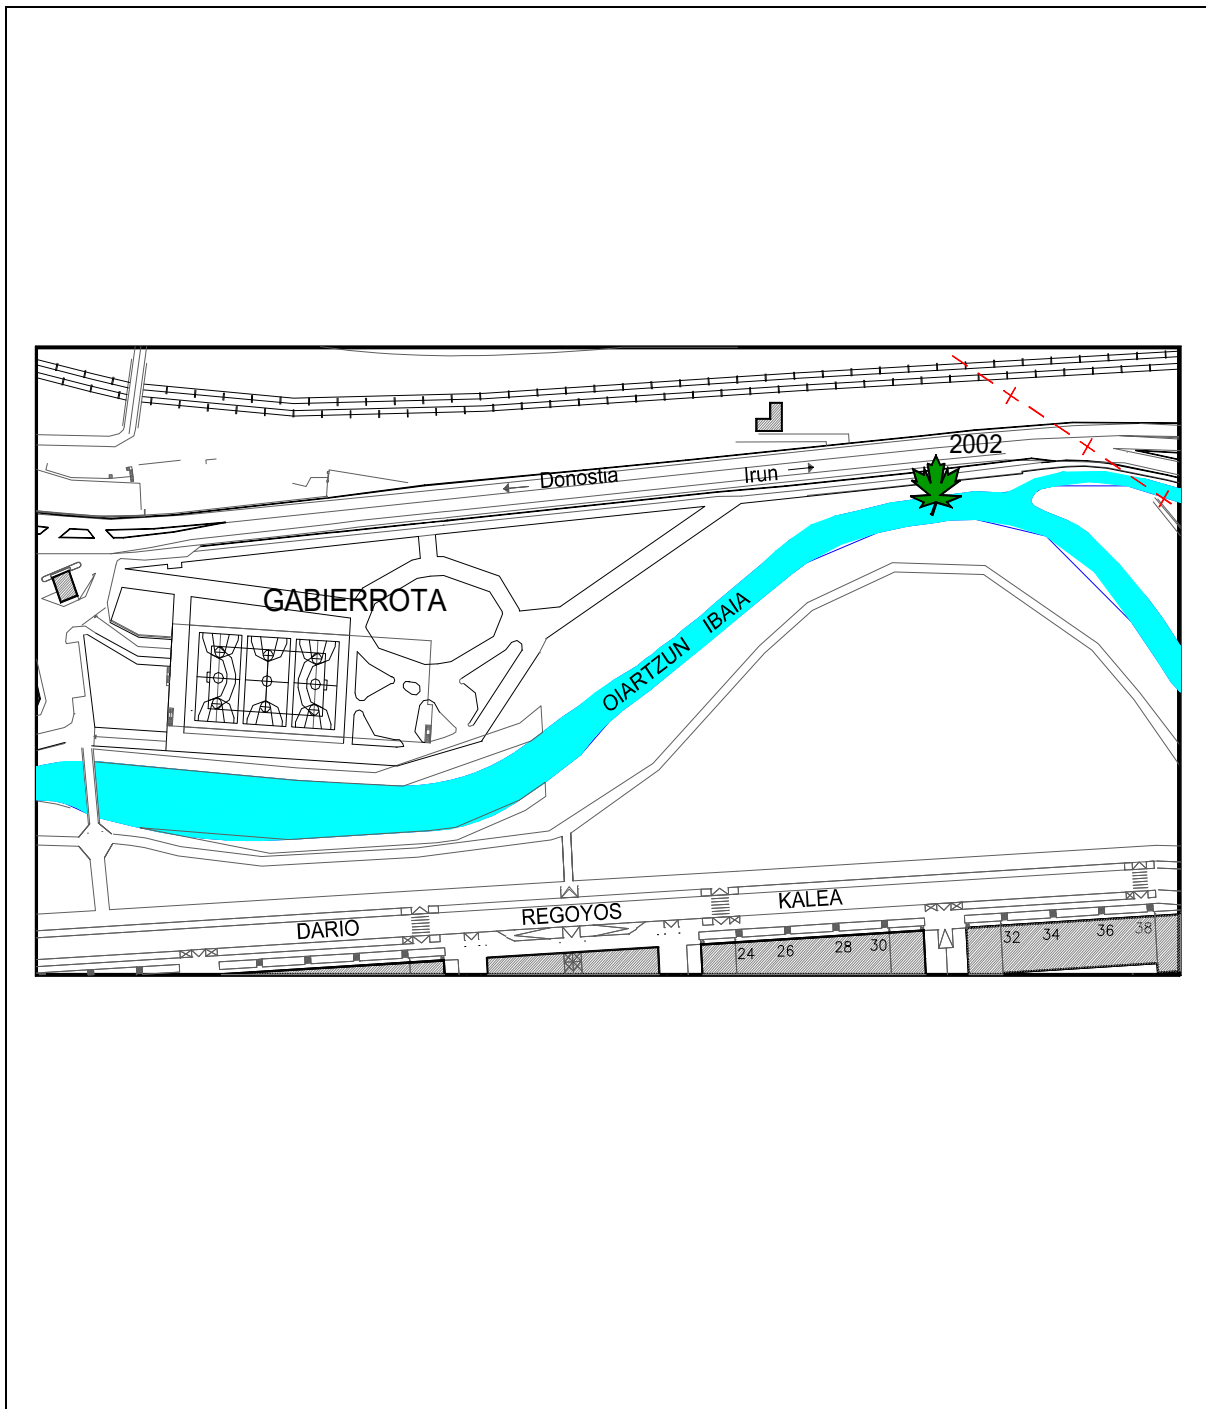

PLATANO DE SOMBRA (<i>Platanus hispanica</i>)		Erref./Ref.: 2001
Helbidea/Emplazamiento: Area 20: Gabierota	Katastroko Erref./Ref. Catastral: Poligono 41	

Hirigintza-erregimena:
Régimen Urbanístico:

PLATANO DE SOMBRA (<i>Platanus hispanica</i>)	Erref./Ref.: 2001
Helbidea/Emplazamiento: Area 20: Gabierrota	Katastroko Erref./Ref. Catastral: Poligono 41

PLATANO DE SOMBRA (<i>Platanus hispanica</i>)		Erref./Ref.: 2002
Helbidea/Emplazamiento: Area 20: Gabierota	Katastroko Erref./Ref. Catastral: Poligono 41	

Hirigintza-erregimena:
Régimen Urbanístico:

PLATANO DE SOMBRA (<i>Platanus hispanica</i>)	Erref./Ref.: 2002
Helbidea/Emplazamiento: Area 20: Gabierrota	Katastroko Erref./Ref. Catastral: Poligono 41

CARPE (<i>Carpinus betulus</i>)	Erref./Ref.: 2003
Helbidea/Emplazamiento: Area 20: Gabierota	Katastroko Erref./Ref. Catastral: Poligono 41

Hirigintza-erregimena:
Régimen Urbanístico:

CARPE (<i>Carpinus betulus</i>)	Erref./Ref.: 2003
Helbidea/Emplazamiento: Area 20: Gabierota	Katastroko Erref./Ref. Catastral: Poligono 41