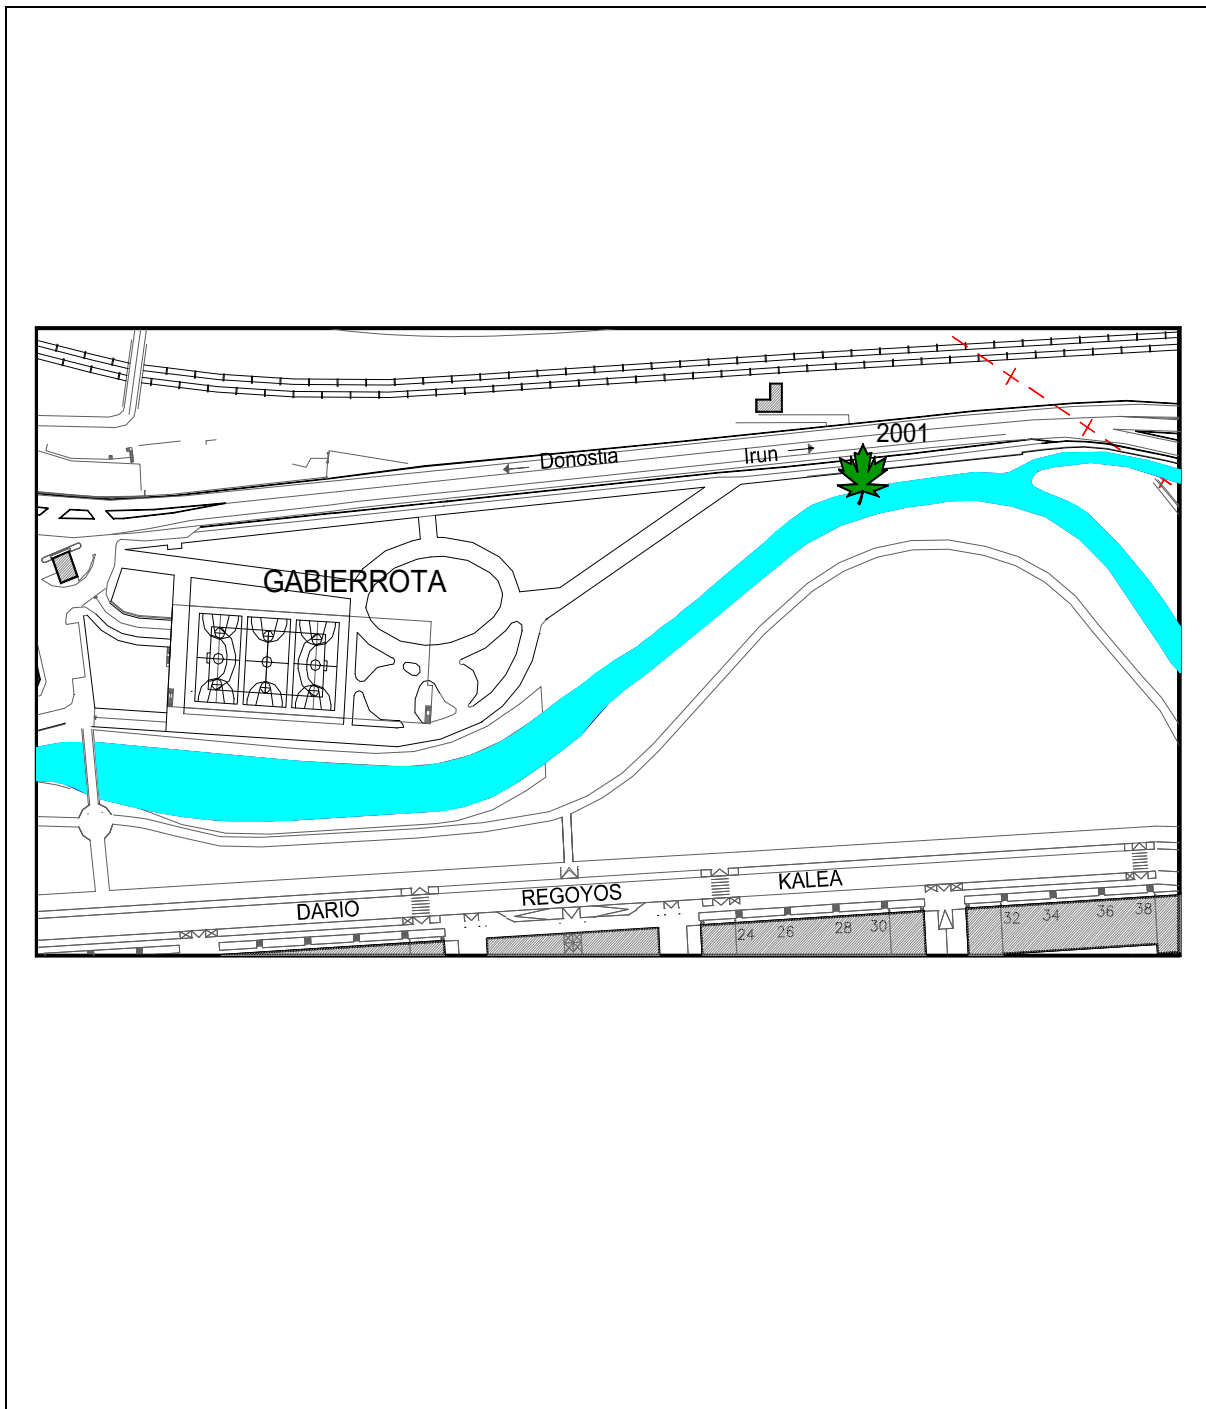

PLATANO DE SOMBRA (<i>Platanus hispanica</i>)		Erref./Ref.: 2001
Helbidea/Emplazamiento: Area 20: Gabierota	Katastroko Erref./Ref. Catastral: Poligono 41	

Hirigintza-erregimena:
Régimen Urbanístico:

PLATANO DE SOMBRA (<i>Platanus hispanica</i>)	Erref./Ref.: 2001
Helbidea/Emplazamiento: Area 20: Gabierrota	Katastroko Erref./Ref. Catastral: Poligono 41

PLATANO DE SOMBRA (<i>Platanus hispanica</i>)		Erref./Ref.: 2002
Helbidea/Emplazamiento: Area 20: Gabierota	Katastroko Erref./Ref. Catastral: Poligono 41	

Hirigintza-erregimena:
Régimen Urbanístico:

PLATANO DE SOMBRA (<i>Platanus hispanica</i>)	Erref./Ref.: 2002
Helbidea/Emplazamiento: Area 20: Gabierrota	Katastroko Erref./Ref. Catastral: Poligono 41

CARPE (<i>Carpinus betulus</i>)	Erref./Ref.: 2003
Helbidea/Emplazamiento: Area 20: Gabierota	Katastroko Erref./Ref. Catastral: Poligono 41

Hirigintza-erregimena:
Régimen Urbanístico:

CARPE (<i>Carpinus betulus</i>)	Erref./Ref.: 2003
Helbidea/Emplazamiento: Area 20: Gabierota	Katastroko Erref./Ref. Catastral: Poligono 41