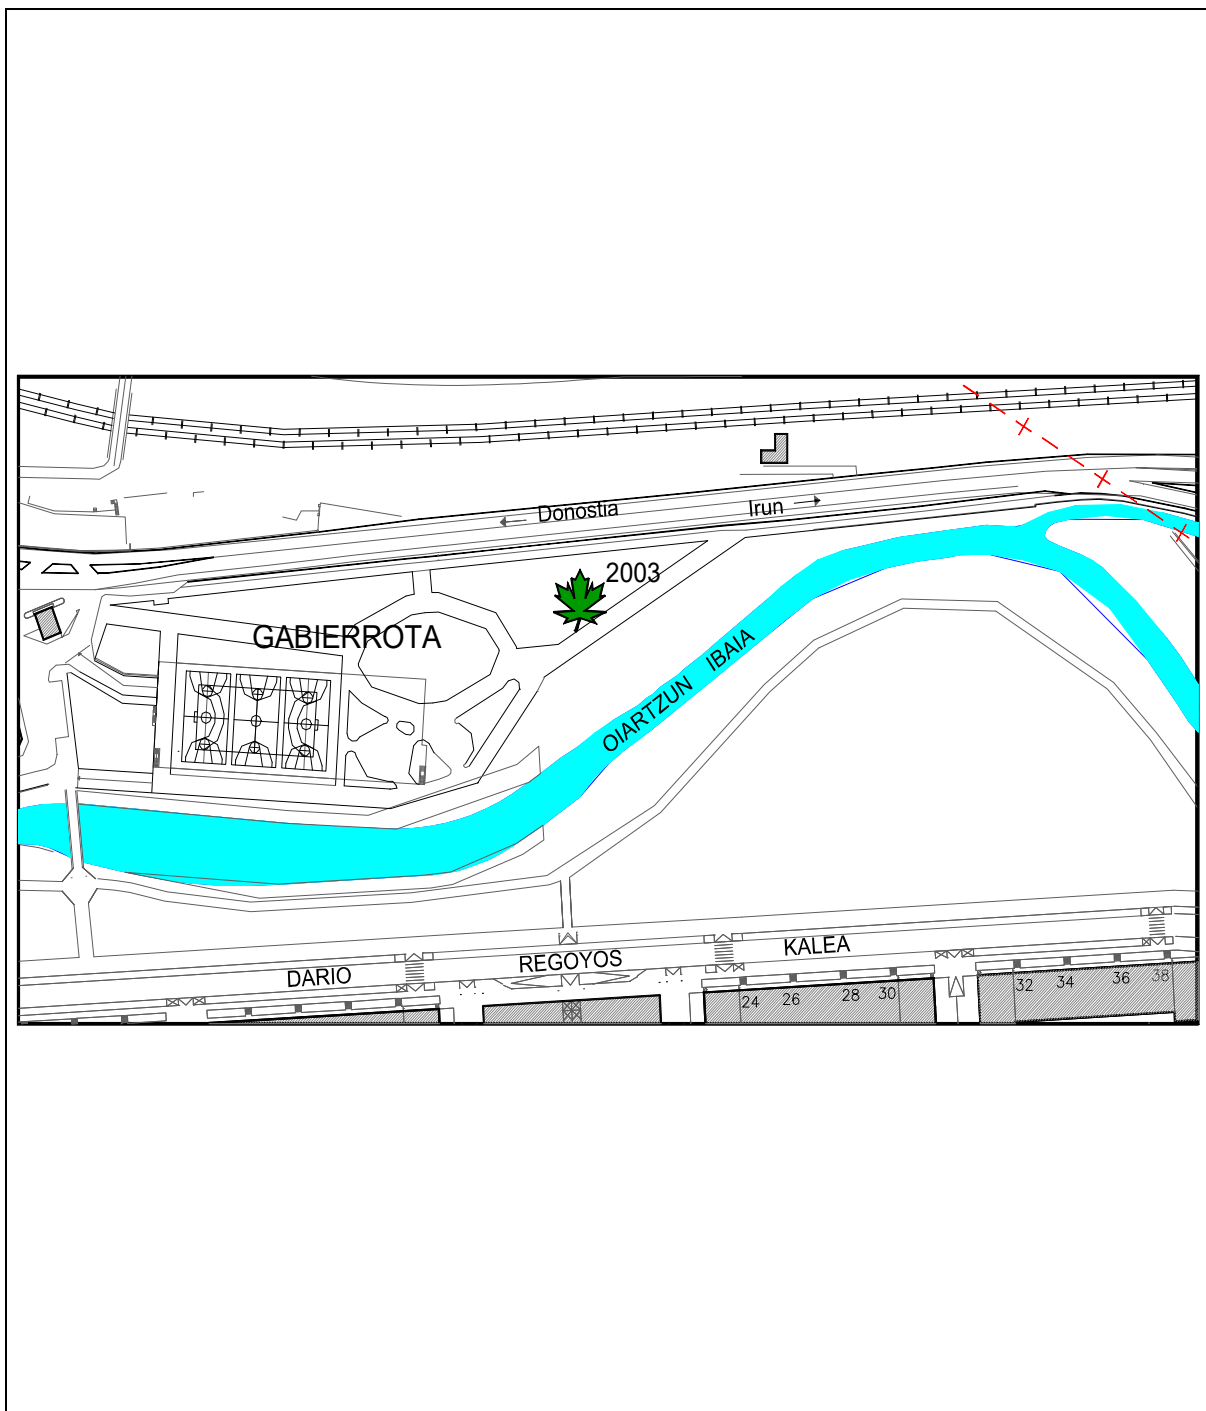

PLATANO DE SOMBRA (<i>Platanus hispanica</i>)		Erref./Ref.: 2001
Helbidea/Emplazamiento: Area 20: Gabierota	Katastroko Erref./Ref. Catastral: Poligono 41	

Hirigintza-erregimena:
Régimen Urbanístico:

PLATANO DE SOMBRA (<i>Platanus hispanica</i>)	Erref./Ref.: 2001
Helbidea/Emplazamiento: Area 20: Gabierrota	Katastroko Erref./Ref. Catastral: Poligono 41

PLATANO DE SOMBRA (<i>Platanus hispanica</i>)		Erref./Ref.: 2002
Helbidea/Emplazamiento: Area 20: Gabierota	Katastroko Erref./Ref. Catastral: Poligono 41	

Hirigintza-erregimena:
Régimen Urbanístico:

PLATANO DE SOMBRA (<i>Platanus hispanica</i>)	Erref./Ref.: 2002
Helbidea/Emplazamiento: Area 20: Gabierrota	Katastroko Erref./Ref. Catastral: Poligono 41

CARPE (<i>Carpinus betulus</i>)	Erref./Ref.: 2003
Helbidea/Emplazamiento: Area 20: Gabierota	Katastroko Erref./Ref. Catastral: Poligono 41

Hirigintza-erregimena:
Régimen Urbanístico:

CARPE (<i>Carpinus betulus</i>)	Erref./Ref.: 2003
Helbidea/Emplazamiento: Area 20: Gabierota	Katastroko Erref./Ref. Catastral: Poligono 41