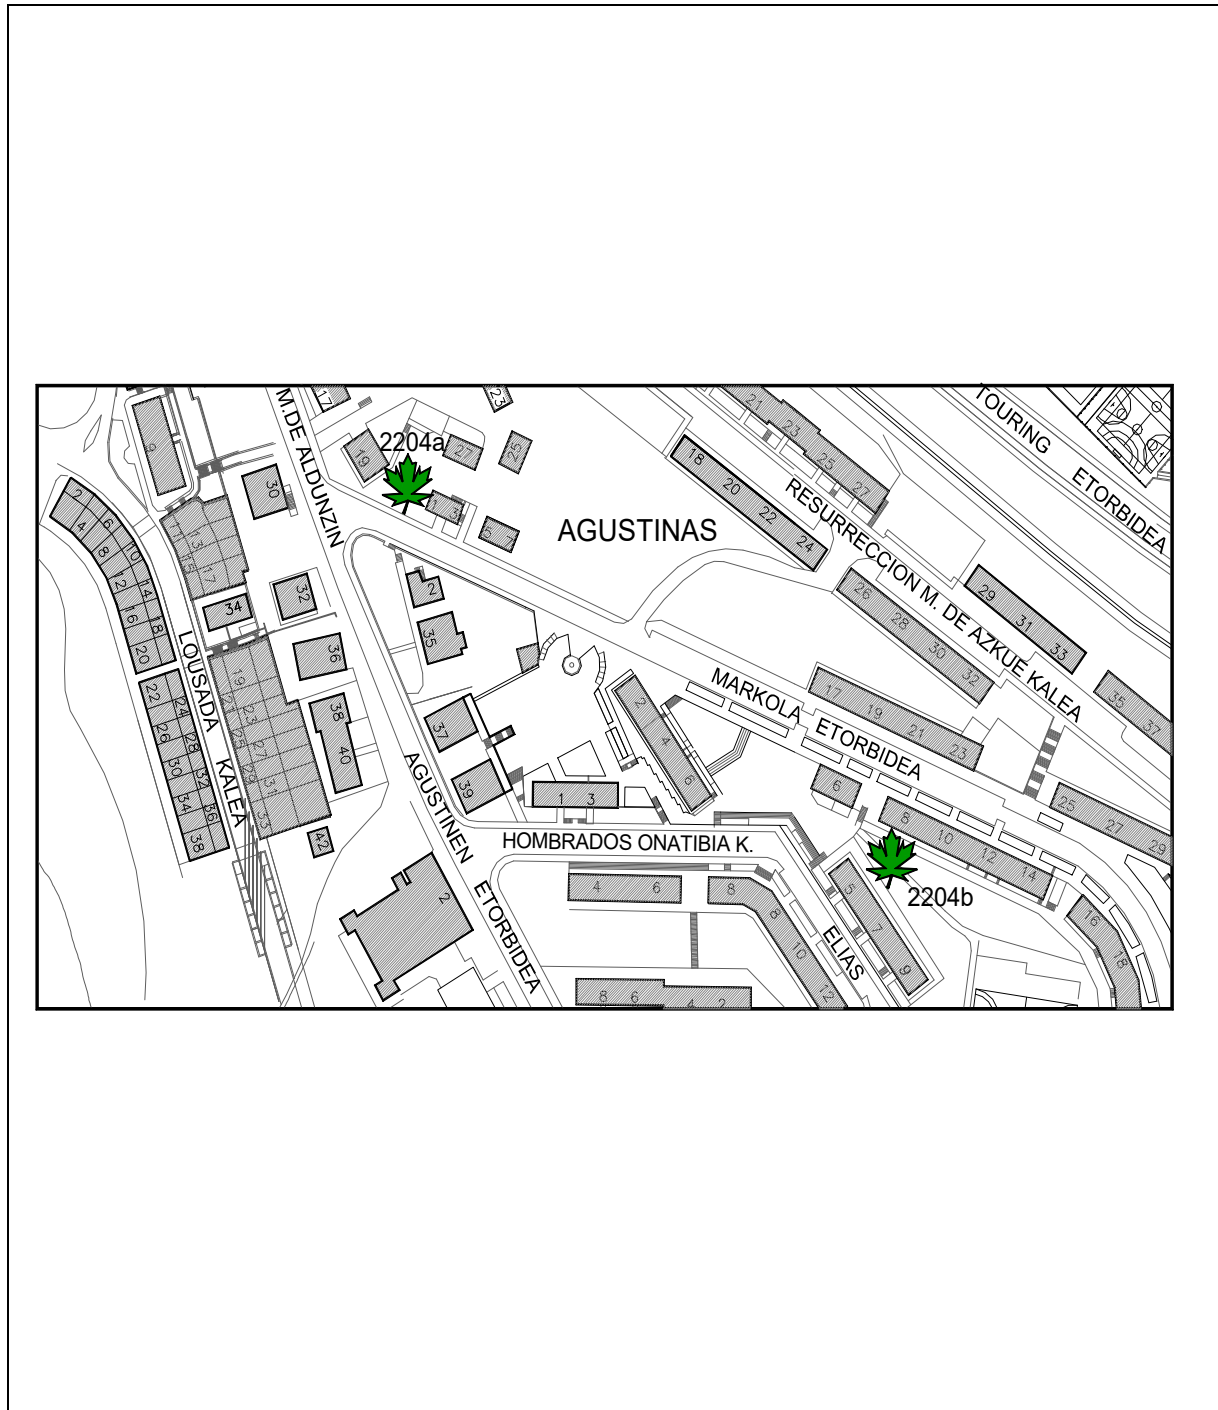

GRUPO DE CEDROS DEL ATLAS (<i>Cedrus atlantica</i>)	Erref./Ref.: 2204
Helbidea/Emplazamiento: Area 22: Las Agustinas	Katastroko Erref./Ref. Catastral: Poligono 42