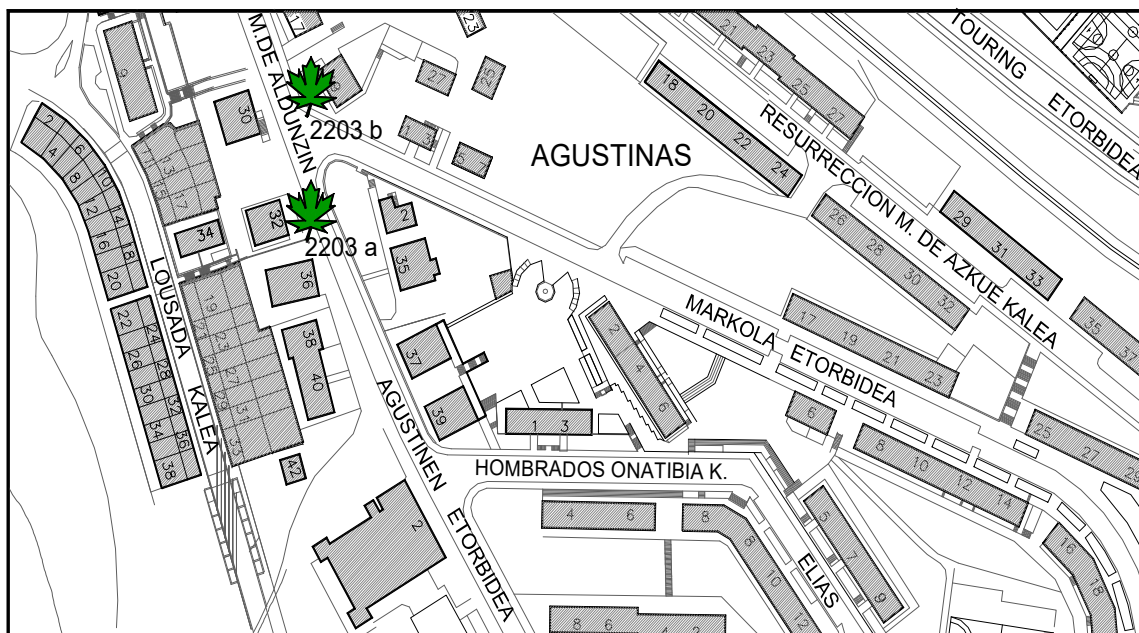

GRUPO DE CEDROS DEL HIMALAYA (<i>Cedrus deodora</i>)		Erref./Ref.: 2203
Helbidea/Emplazamiento: Area 22: Las Agustinas		Katastroko Erref./Ref. Catastral: Poligono 42

Hirigintza-erregimena: Régimen Urbanístico:
--

GRUPO DE CEDROS DEL HIMALAYA (<i>Cedrus deodora</i>)	Erref./Ref.: 2203
Helbidea/Emplazamiento: Area 22: Las Agustinas	Katastroko Erref./Ref. Catastral: Poligono 42

GRUPO DE CEDROS DEL ATLAS (<i>Cedrus atlantica</i>)		Erref./Ref.: 2204
Helbidea/Emplazamiento: Area 22: Las Agustinas		Katastroko Erref./Ref. Catastral: Poligono 42

Hirigintza-erregimena: Régimen Urbanístico:
--

GRUPO DE CEDROS DEL ATLAS (<i>Cedrus atlantica</i>)	Erref./Ref.: 2204
Helbidea/Emplazamiento: Area 22: Las Agustinas	Katastroko Erref./Ref. Catastral: Poligono 42