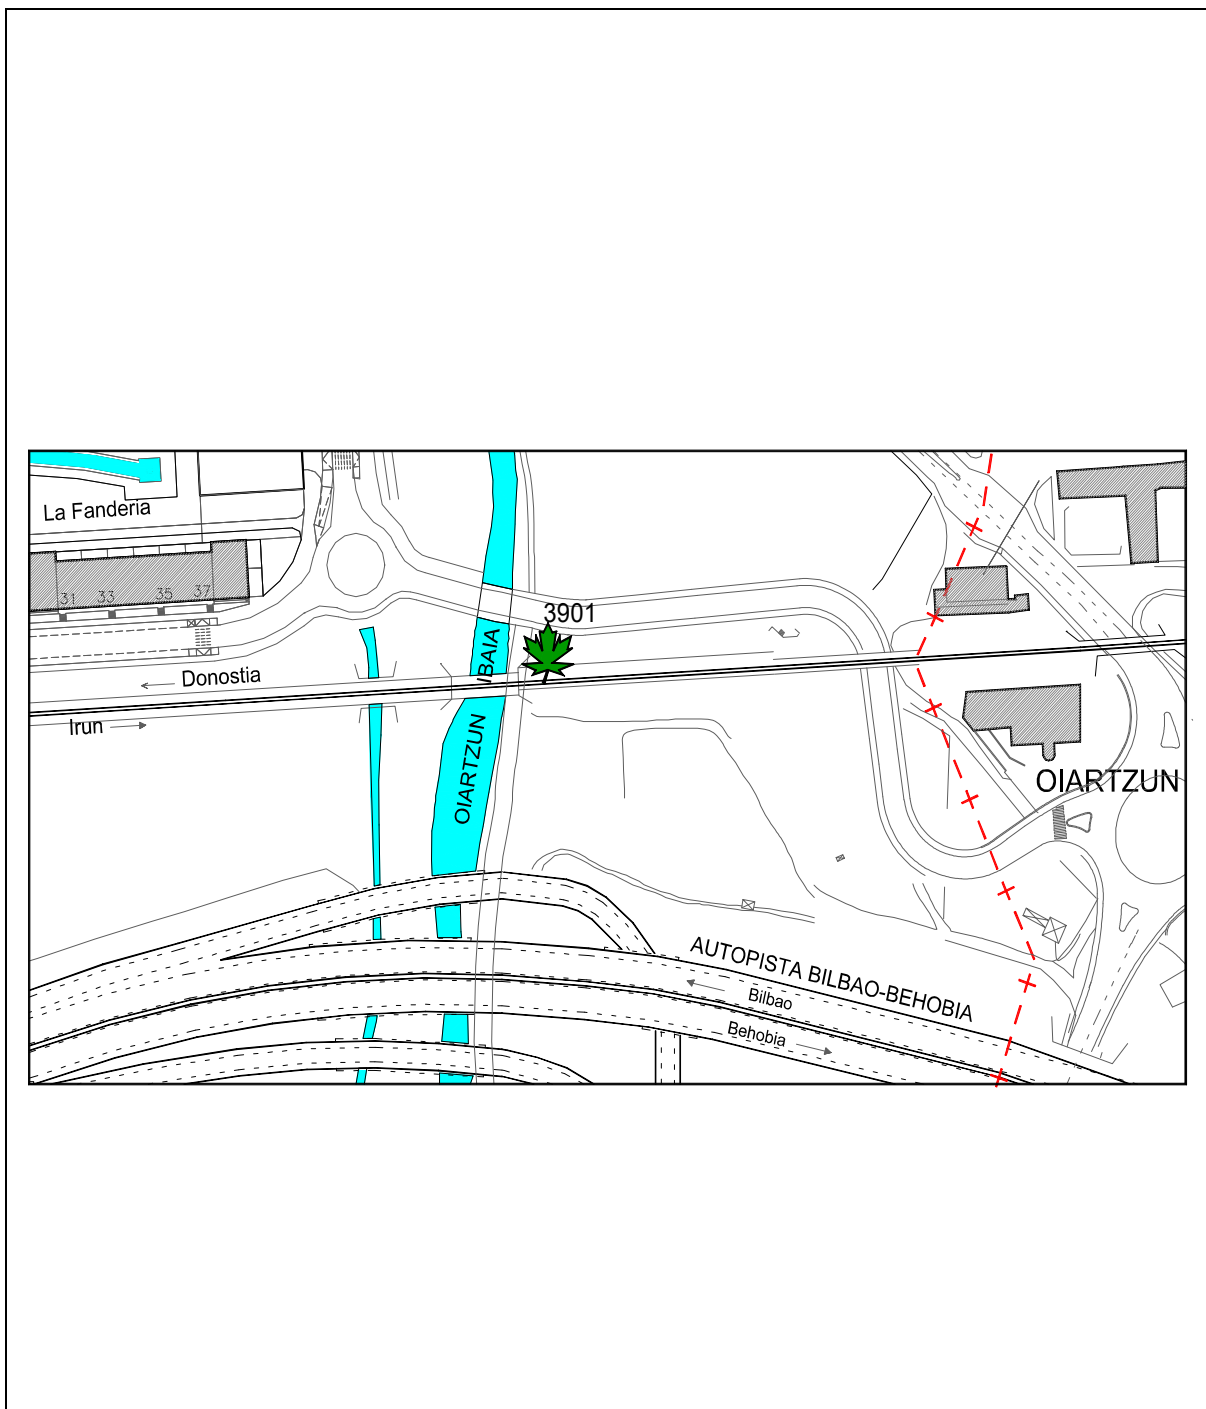

<b>HAYA DE HOJA ROJA (<i>Fagus sylvatica</i> "Purpurea")</b>		Erref./Ref.: <b>3901</b>
Helbidea/Emplazamiento: <b>Sector 39: Lartzabal</b>	Katastroko Erref./Ref. Catastral: <b>Poligono 52</b>	

Hirigintza-erregimena:  
Régimen Urbanístico:

<b>HAYA DE HOJA ROJA (<i>Fagus sylvatica</i> "Purpurea")</b>	Erref./Ref.: <b>3901</b>
Helbidea/Emplazamiento: <b>Sector 39: Lartzabal</b>	Katastroko Erref./Ref. Catastral: <b>Poligono 52</b>

<b>HAYA DE HOJA ROJA (<i>Fagus sylvatica</i> "Purpurea")</b>		Erref./Ref.: <b>3902</b>
Helbidea/Emplazamiento: <b>Sector 39: Lartzabal</b>	Katastroko Erref./Ref. Catastral: <b>Poligono 52</b>	

Hirigintza-erregimena: **000**  
Régimen Urbanístico: **ARBOLES PROTEGIDOS**

<b>HAYA DE HOJA ROJA (<i>Fagus sylvatica</i> "Purpurea")</b>	Erref./Ref.: <b>3902</b>
Helbidea/Emplazamiento: <b>Sector 39: Lartzabal</b>	Katastroko Erref./Ref. Catastral: <b>Poligono 52</b>