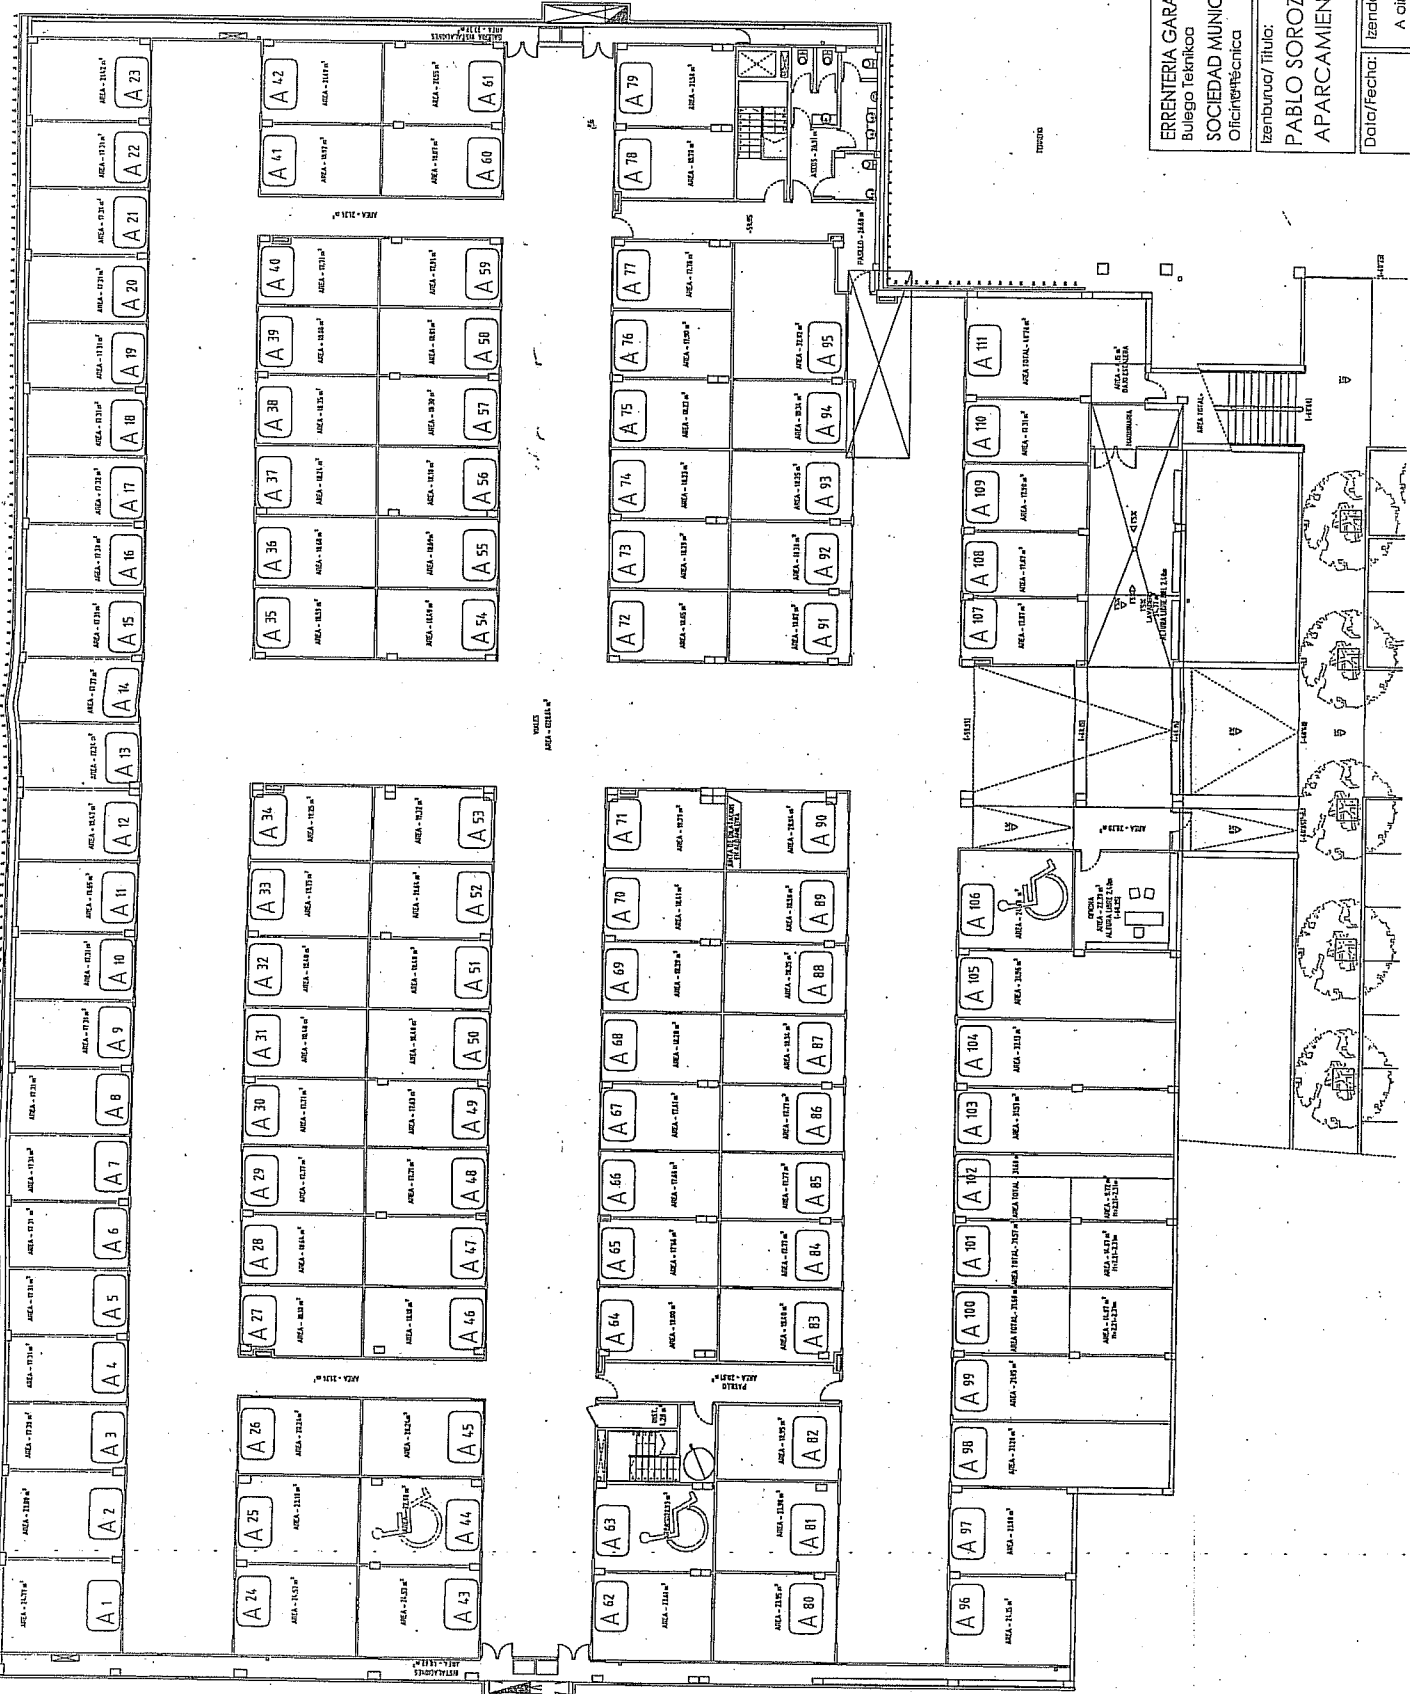

ERRENTERIA GARATUZ S.A. UDAL SOZIEATEA  
 Bulego Teknikoa  
 SOCIEDAD MUNICIPAL ERRENTERIA GARATUZ S.A.  
 Oficina Técnica

Eskala: E:1/250	Zbk./Nº: 04
Izenburua/Título: PABLO SOROZABALCO APARKALEKUA APARCAMIENTO PABLO SOROZABAL	Daia/Fecha: 2007 abenduak Diciem 2009
Izendapena/Designación: A gina Planta A	
	

Eskala grafikoa/Escala gráfica:  

ERRENTERIA GARATUZ S.A. UDAL SOZIETATEA  
 Bulego Teknikoa  
 SOCIEDAD MUNICIPAL ERRENTERIA GARATUZ S.A.  
 Oficina Técnica

Esкала: E:1/250  
 Izenburua/Título: PABLO SOROZABAKO APARKALEKUA APARCAMIENTO PABLO SOROZABAL