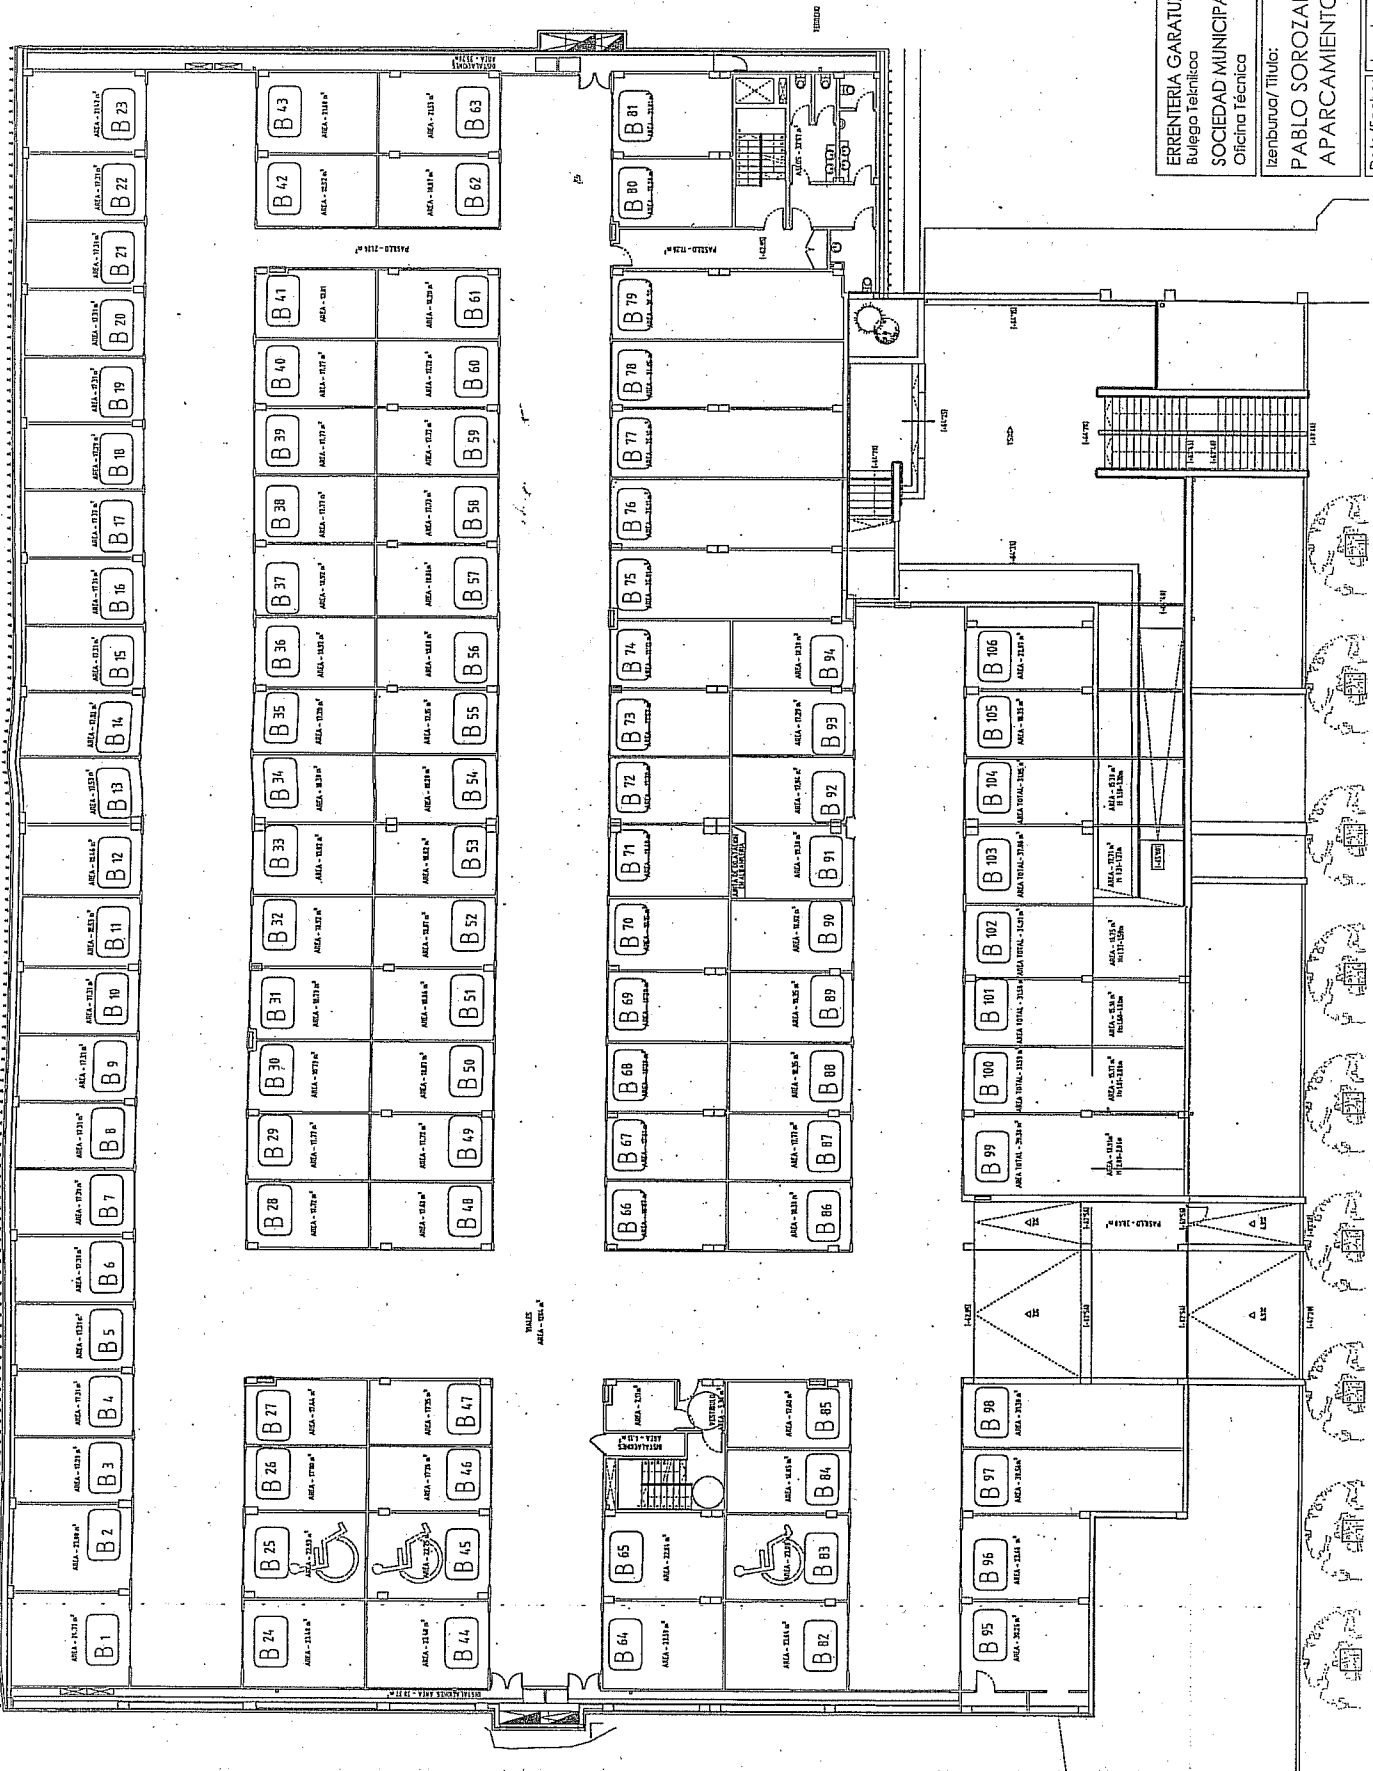

ERRENTERIA GARATUZ S.A. UDAL SOZIEATEA  
 Bulego Teknikoa  
 SOCIEDAD MUNICIPAL ERRENTERIA GARATUZ S.A.  
 Oficina Técnica

Eskala: E:1/250	Zbk./Nº: 04
Izenburua/Título: PABLO SOROZABALCO APARKALEKUA APARCAMIENTO PABLO SOROZABAL	Daia/Fecha: 2007 abenduak Diciem 2009
Izendapena/Designación: A gina Planta A	
	

Eskala grafikoa/Escala gráfica:  

ERRENTERIA GARATUZ S.A. UDAL SOZIETATEA  
 Bulego Teknikoa  
 SOCIEDAD MUNICIPAL ERRENTERIA GARATUZ S.A.  
 Oficina Técnica

Esкала: E:1/250  
 Izenburua/Título: PABLO SOROZABAKO APARKALEKUA APARCAMIENTO PABLO SOROZABAL